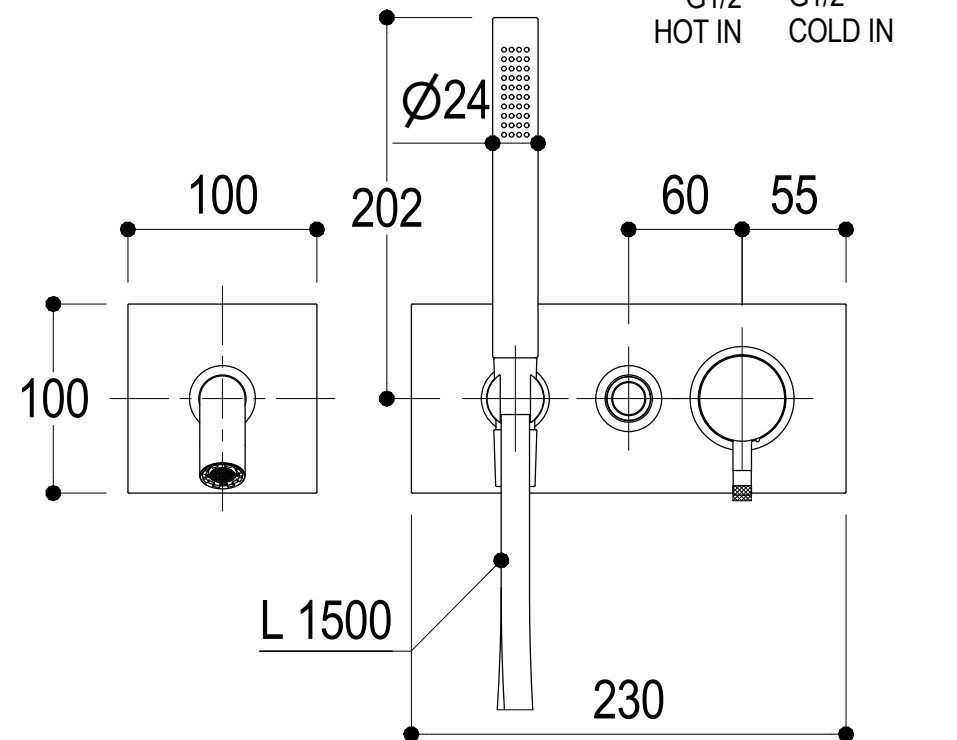

SUPERFICIE DELLE PIASTRELLE
TILES SURFACE

Ritmonio
Living a quality experience.
13019 VARALLO - (VC) - ITALY

SERIE DIAMETROTRENTACINQUE	CODICE EOBA0438C	DATA EMISSIONE 11/11/16
DENOMINAZIONE Miscelatore monocomando ad incasso per vasca Built-in single lever bath mixer		REVISIONE 2 21/10/20

Living a quality experience.

13019 VARALLO - (VC) - ITALY

I diagrammi riportati di seguito riassumono i valori riscontrati durante le prove di portata dei seguenti articoli. Le prove sono state effettuate con pressioni che variavano da 1 a 5 bar e in posizione di acqua miscelata

The following diagrams sum up the values, taken from flow tests of the following items. Tests were conducted with pressure variations from 1 to 5 bar and with mixed water.

Ø35

Art. E0BA0438C

*Miscelatore monocomando ad incasso per vasca
Built-in single lever bath mixer*

Bocca erogazione / Spout

bar	1	2	3	4	5
l/min	12	18.1	22.9	25.8	28

Doccetta / Hand shower

bar	1	2	3	4	5
l/min	7.5	11	13	15	17

REVISIONE

rev_1

DATA EMISSIONE

07/06/2022