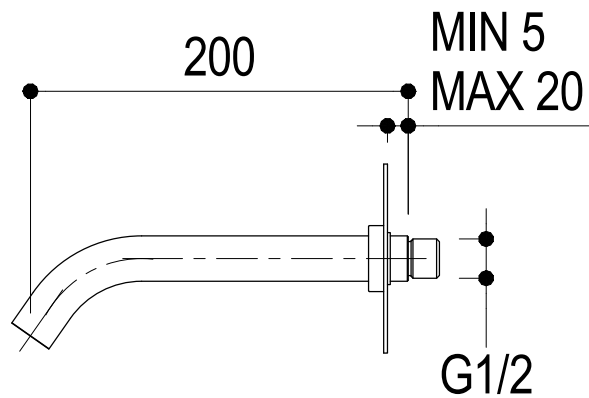

SUPERFICIE DELLE PIASTRELLE
TILES SURFACE

Ritmonio
Living a quality experience.
13019 VARALLO - (VC) - ITALY

SERIE DIAMETROTRENTACINQUE	CODICE EOBA0438C	DATA EMISSIONE 11/11/16
DENOMINAZIONE Miscelatore monocomando ad incasso per vasca Built-in single lever bath mixer		REVISIONE 2 21/10/20

Living a quality experience.

13019 VARALLO - (VC) - ITALY

I diagrammi riportati di seguito riassumono i valori riscontrati durante le prove di portata dei seguenti articoli. Le prove sono state effettuate con pressioni che variavano da 1 a 5 bar e in posizione di acqua miscelata