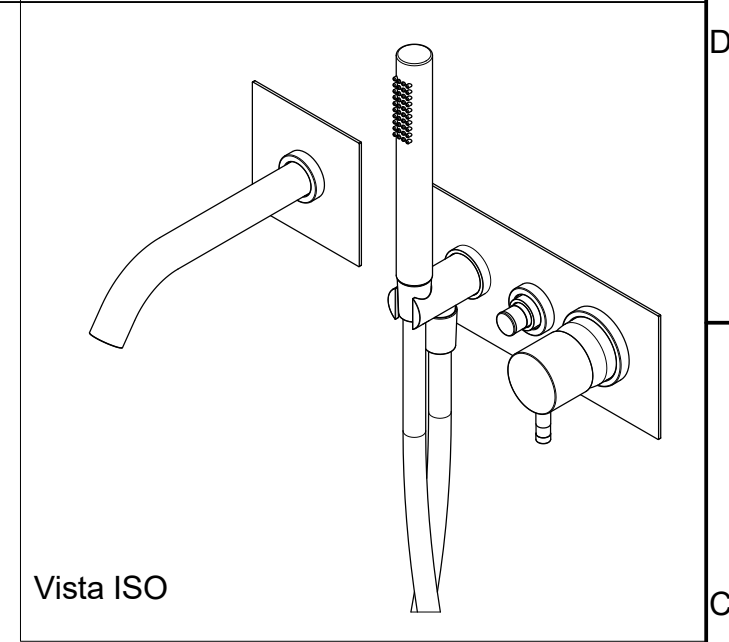

SUPERFICIE DELLE PIASTRELLE
TILES SURFACE

Ritmonio
Living a quality experience.
13019 VARALLO - (VC) - ITALY

SERIE DIAMETROTRENTACINQUE	CODICE EOBA0438C	DATA EMISSIONE 11/11/16
DENOMINAZIONE Miscelatore monocomando ad incasso per vasca Built-in single lever bath mixer		REVISIONE 2 21/10/20

Living a quality experience.

13019 VARALLO - (VC) - ITALY

I diagrammi riportati di seguito riassumono i valori riscontrati durante le prove di portata dei seguenti articoli. Le prove sono state effettuate con pressioni che variavano da 1 a 5 bar e in posizione di acqua miscelata

The following diagrams sum up the values, taken from flow tests of the following items. Tests were conducted with pressure variations from 1 to 5 bar and with mixed water.

Ø35

Art. E0BA0438C

*Miscelatore monocomando ad incasso per vasca
Built-in single lever bath mixer*