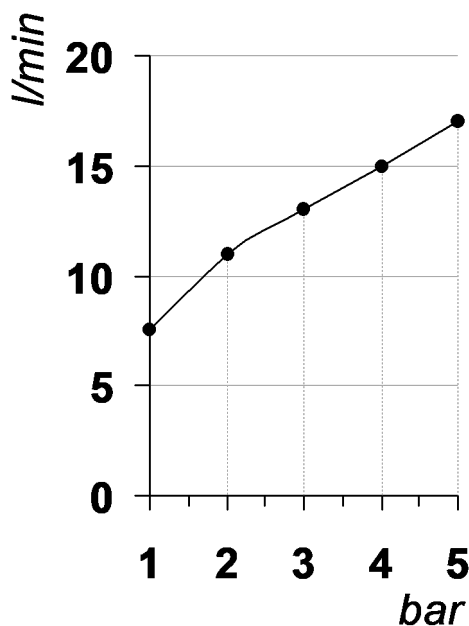

Living a quality experience.

13019 VARALLO - (VC) - ITALY

I diagrammi riportati di seguito riassumono i valori riscontrati durante le prove di portata dei seguenti articoli. Le prove sono state effettuate con pressioni che variavano da 1 a 5 bar e in posizione di acqua miscelata

The following diagrams sum up the values, taken from flow tests of the following items. Tests were conducted with pressure variations from 1 to 5 bar and with mixed water.

Ø35

Art. E0BA0438C

*Miscelatore monocomando ad incasso per vasca
Built-in single lever bath mixer*

Bocca erogazione / Spout

bar	1	2	3	4	5
l/min	12	18.1	22.9	25.8	28

Doccetta / Hand shower

bar	1	2	3	4	5
l/min	7.5	11	13	15	17

REVISIONE

rev_1

DATA EMISSIONE

07/06/2022