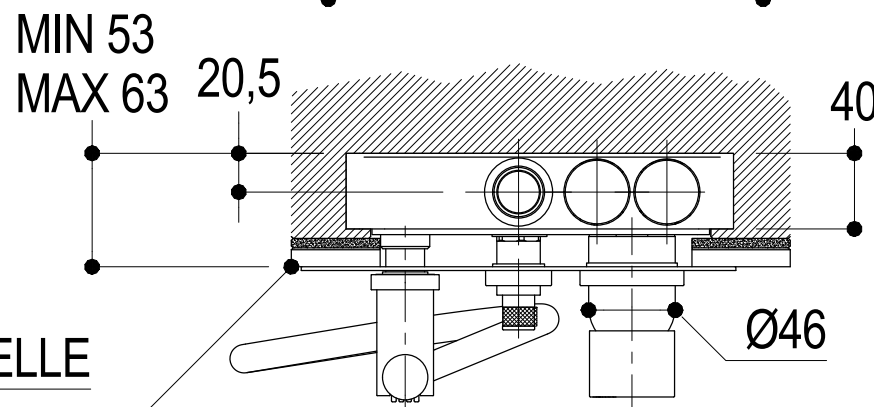

SUPERFICIE DELLE PIASTRELLE
TILES SURFACE

Ritmonio
Living a quality experience.
13019 VARALLO - (VC) - ITALY

SERIE DIAMETROTRENTACINQUE	CODICE EOBA0438C	DATA EMISSIONE 11/11/16
DENOMINAZIONE Miscelatore monocomando ad incasso per vasca Built-in single lever bath mixer		REVISIONE 2 21/10/20

Living a quality experience.

13019 VARALLO - (VC) - ITALY

I diagrammi riportati di seguito riassumono i valori riscontrati durante le prove di portata dei seguenti articoli. Le prove sono state effettuate con pressioni che variavano da 1 a 5 bar e in posizione di acqua miscelata

The following diagrams sum up the values, taken from flow tests of the following items. Tests were conducted with pressure variations from 1 to 5 bar and with mixed water.

Ø35

Art. E0BA0438C

*Miscelatore monocomando ad incasso per vasca
Built-in single lever bath mixer*

Bocca erogazione / Spout

bar	1	2	3	4	5
l/min	12	18.1	22.9	25.8	28

Doccetta / Hand shower

bar	1	2	3	4	5
l/min	7.5	11	13	15	17

REVISIONE

rev_1

DATA EMISSIONE

07/06/2022