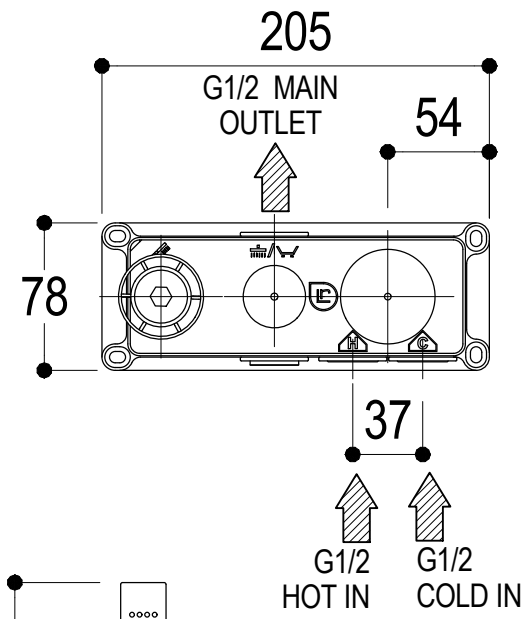

SUPERFICIE DELLE PIASTRELLE
TILES SURFACE

Ritmonio
Living a quality experience.
13019 VARALLO - (VC) - ITALY

SERIE DIAMETROTRENTACINQUE	CODICE EOBA0438C	DATA EMISSIONE 11/11/16
DENOMINAZIONE Miscelatore monocomando ad incasso per vasca Built-in single lever bath mixer		REVISIONE 2 21/10/20