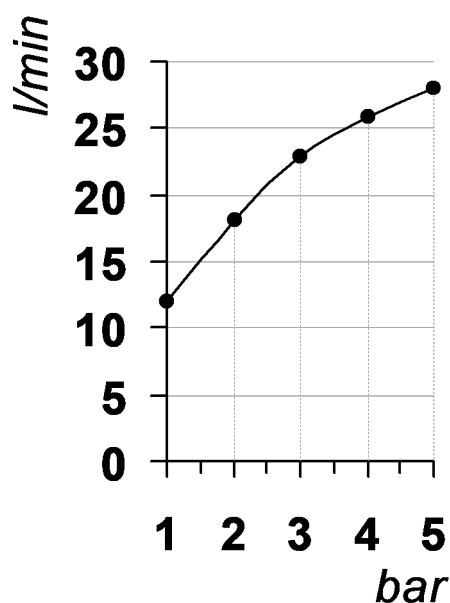

Living a quality experience.

13019 VARALLO - (VC) - ITALY

I diagrammi riportati di seguito riassumono i valori riscontrati durante le prove di portata dei seguenti articoli. Le prove sono state effettuate con pressioni che variavano da 1 a 5 bar e in posizione di acqua miscelata

The following diagrams sum up the values, taken from flow tests of the following items. Tests were conducted with pressure variations from 1 to 5 bar and with mixed water.

Ø35

Art. E0BA0438C

*Miscelatore monocomando ad incasso per vasca
Built-in single lever bath mixer*

Bocca erogazione / Spout

bar	1	2	3	4	5
l/min	12	18.1	22.9	25.8	28

Doccetta / Hand shower

bar	1	2	3	4	5
l/min	7.5	11	13	15	17

REVISIONE

rev_1

DATA EMISSIONE

07/06/2022