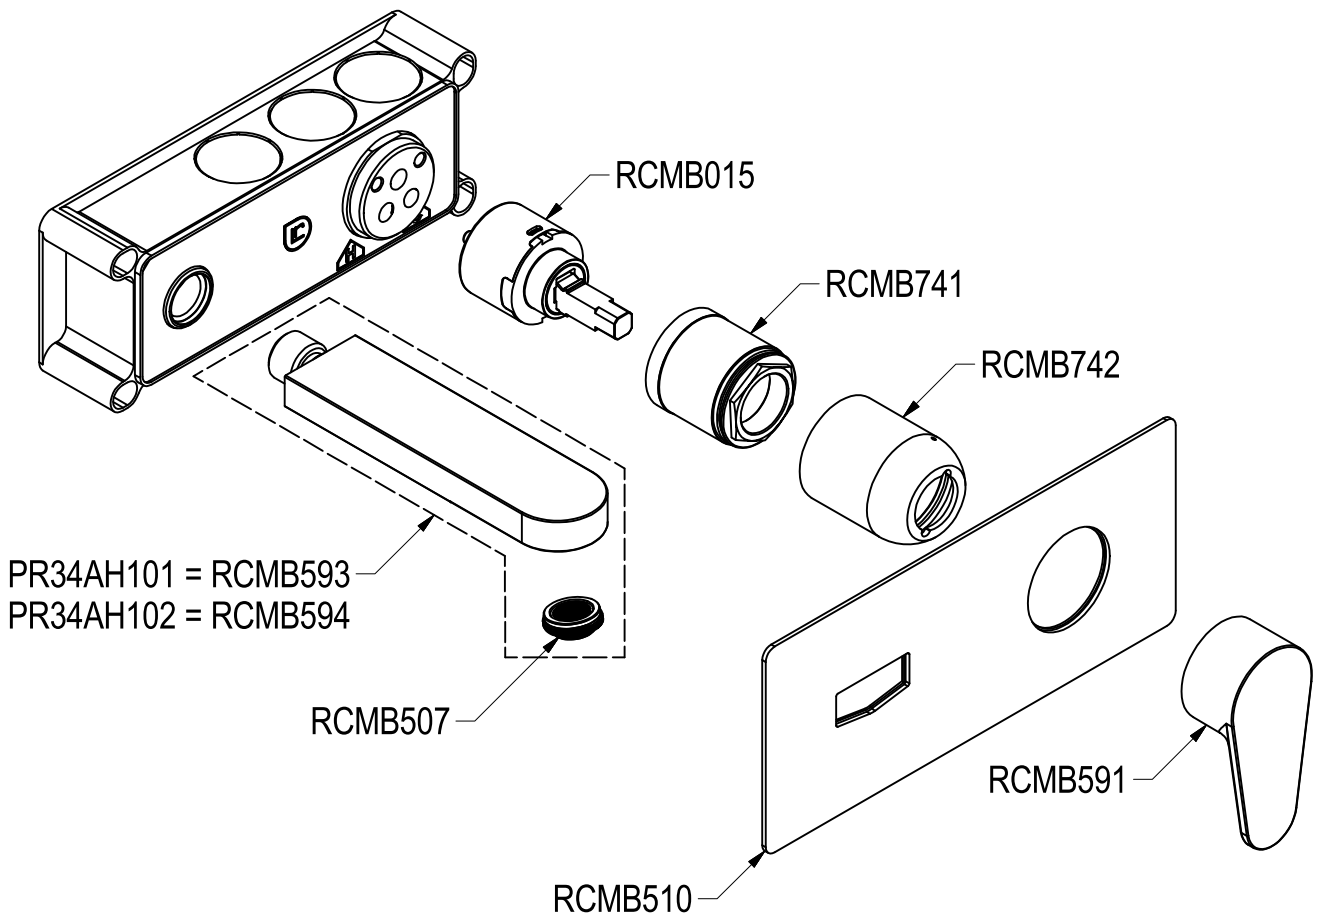

# SCHEDA TECNICA / TECHNICAL DATA

RUBINETTERIE RITMONIO S.R.L. si riserva tutti i diritti connessi con il presente documento e con l'oggetto o la materia ivi rappresentati con divieto di riprodurlo, utilizzarlo o renderlo accessibile a terzi in assenza di previa autorizzazione. Disegno CAD non modificabile a mano

**Ritmonio**  
Living a quality experience.  
13019 VARALLO - (VC) - ITALY

SERIE	TIP	CODICE	DATA EMISSIONE
		PR38AH101-102	06/06/2016
DENOMINAZIONE			REVISIONE
Miscelatore monocomando incasso lavabo Built-in single lever basin mixer			1
			14/10/16