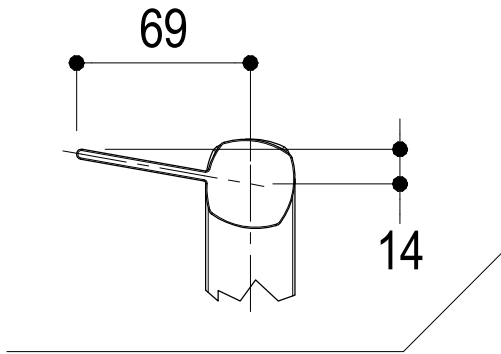

SCHEDA TECNICA / TECHNICAL DATA

RUBINETTERIE RITMONIO S.R.L. si riserva tutti i diritti connessi con il presente documento e con l'oggetto o la materia ivi rappresentati con divieto di riprodurlo, utilizzarlo o renderlo accessibile a terzi in assenza di previa autorizzazione. Disegno CAD non modificabile a mano

RUBINETTERIE RITMONIO S.R.L. will claim all rights related to the present document and with the object or subject represented therein with the prohibition of reproduction, use or disclosure to third parties without previous permission. The Cad plan is not alterable by hand

Vista ISO