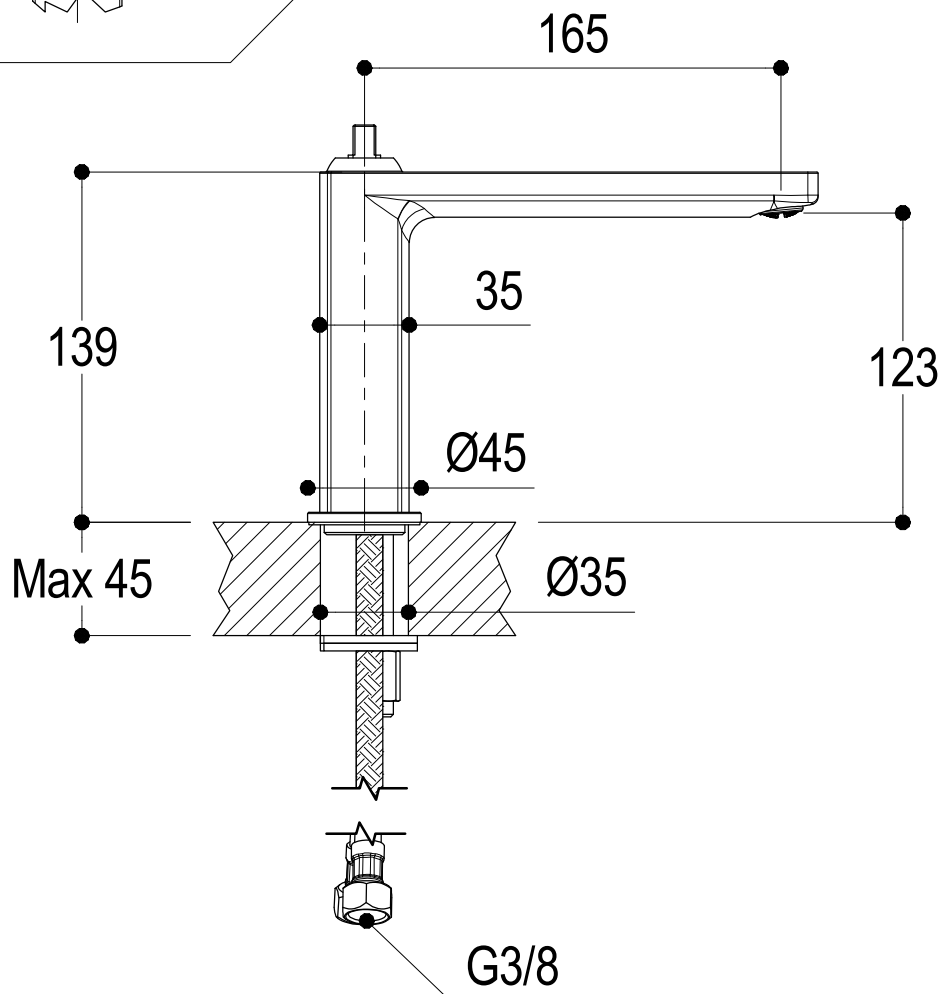

Ritmonio
Living a quality experience.
13019 VARALLO - (VC) - ITALY

SERIE	HAPTIC	CODICE	PR43AU202	DATA EMISSIONE	04/04/2016
DENOMINAZIONE	Miscelatore monocomando per lavabo Single lever basin mixer				
REVISIONE	—	EMESSO	BIGLIA M.	APPROVATO	GIUSTO C.