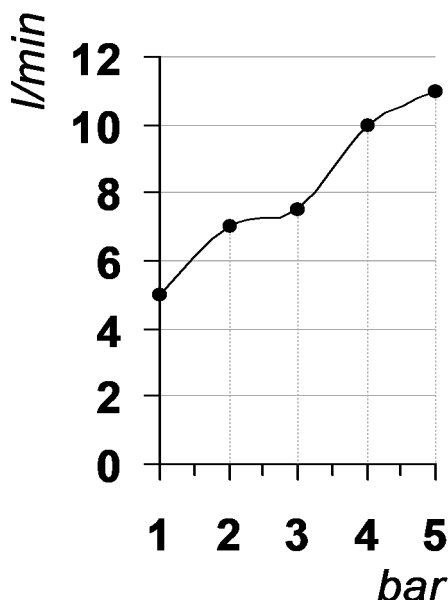

Living a quality experience.

13019 VARALLO - (VC) - ITALY

I diagrammi riportati di seguito riassumono i valori riscontrati durante le prove di portata dei seguenti articoli. Le prove sono state effettuate con pressioni che variavano da 1 a 5 bar e in posizione di acqua miscelata

The following diagrams sum up the values, taken from flow tests of the following items. Tests were conducted with pressure variations from 1 to 5 bar and with mixed water.

HAPTIC

Art. PR43AU202

Miscelatore monocomando per lavabo

Single lever basin mixer

Portata con aeratore
Flow rate with aerator

bar	1	2	3	4	5
l/min	5	7	7.5	10	11

REVISIONE

/

DATA EMISSIONE

01/04/2022