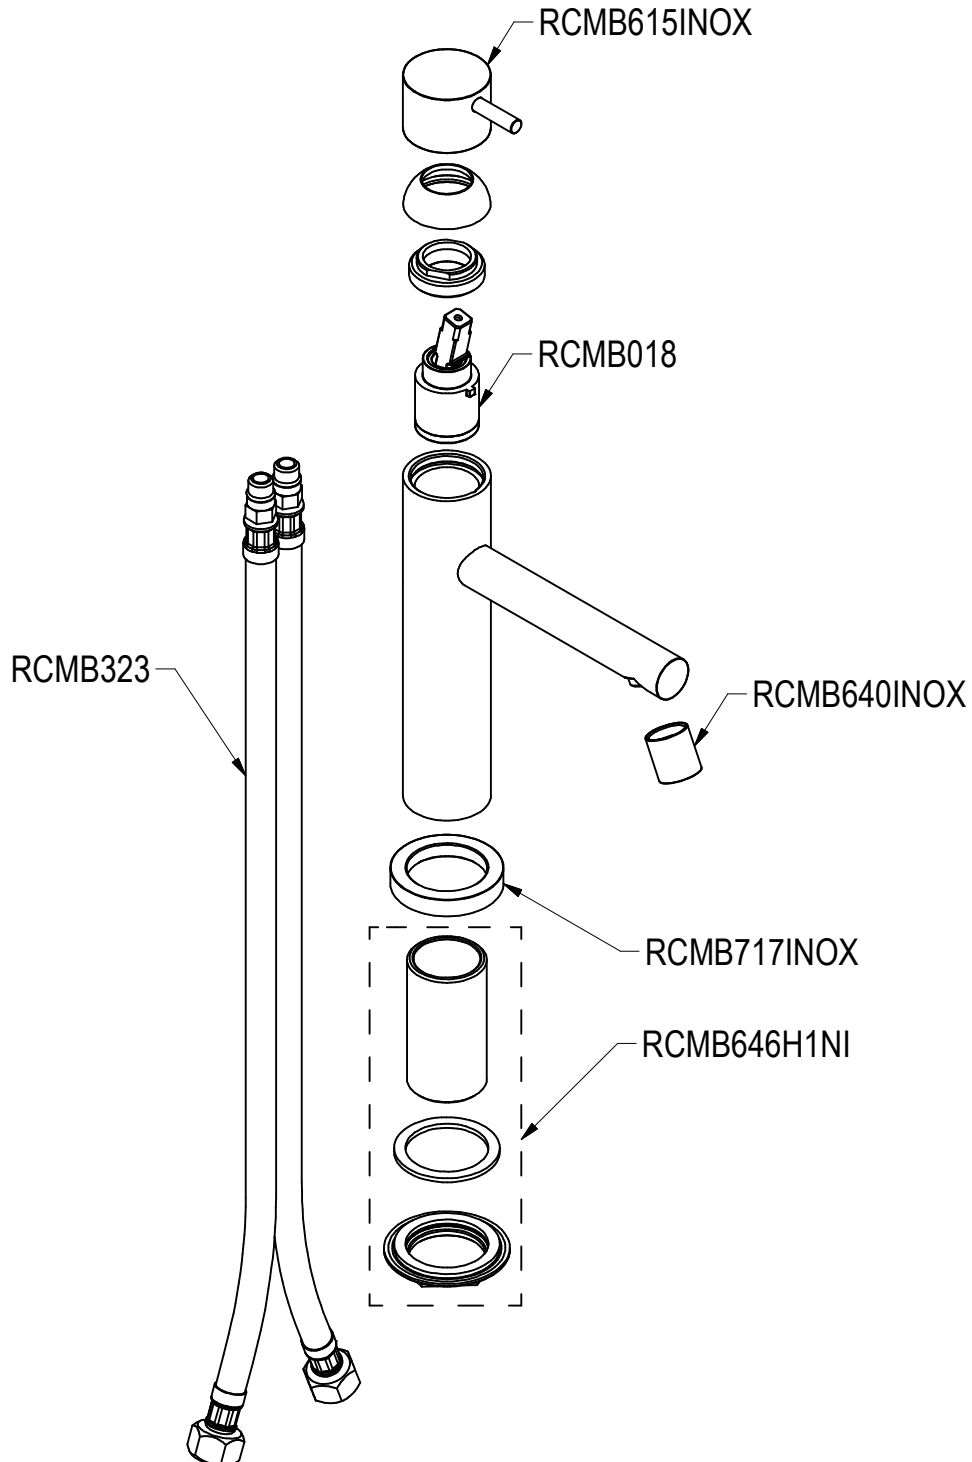

# SCHEDA TECNICA / TECHNICAL DATA

RUBINETTERIE RITMONIO S.R.L. si riserva tutti i diritti connessi con il presente documento e con l'oggetto o la materia ivi rappresentati con divieto di riprodurlo, utilizzarlo o renderlo accessibile a terzi in assenza di previa autorizzazione. Disegno CAD non modificabile a mano

**Ritmonio**

Living a quality experience.

13019 VARALLO - (VC) - ITALY

SERIE	Ø35 INOX	CODICE	E0BA0123 - 124D	DATA EMISSIONE	29/05/15
DENOMINAZIONE	Miscelatore monocomando per lavabo Single lever basin mixer				
REVISIONE	/	EMESSO	SIGNORINI	APPROVATO	GIUSTO