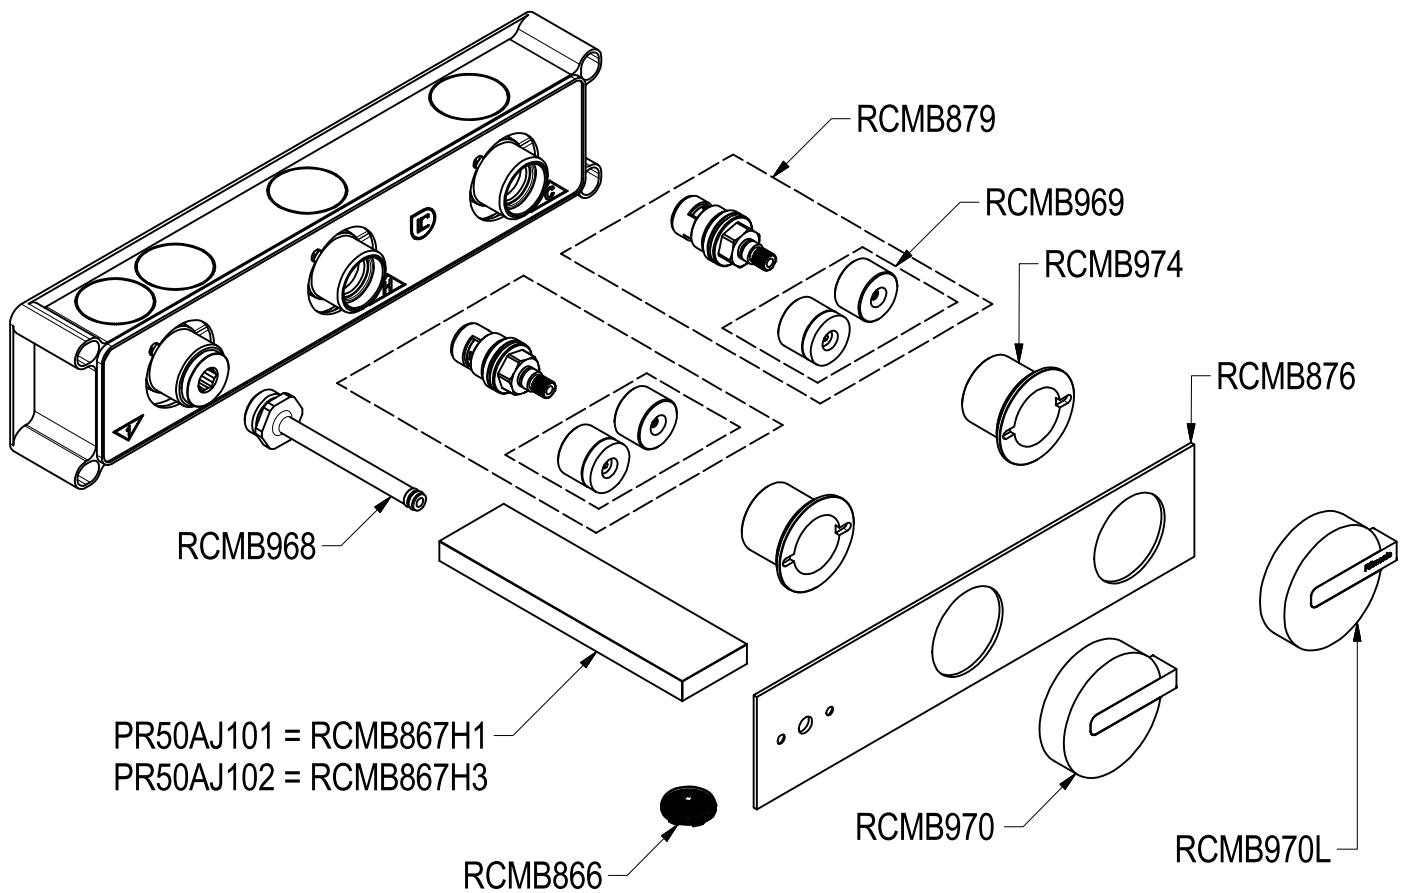

SCHEDA TECNICA / TECHNICAL DATA

RUBINETTERIE RITMONIO S.R.L. si riserva tutti i diritti connessi con il presente documento e con l'oggetto o la materia ivi rappresentati con divieto di riprodurlo, utilizzarlo o renderlo accessibile a terzi in assenza di previa autorizzazione. Disegno CAD non modificabile a mano

Ritmonio
Living a quality experience.
13019 VARALLO - (VC) - ITALY

SERIE	DOT316	CODICE	PR50AJ101-PR50AJ102	DATA EMISSIONE	11/09/18
DENOMINAZIONE	Gruppo a tre fori ad incasso per lavabo Built-in three holes basin group			REVISIONE	1
					12/04/19