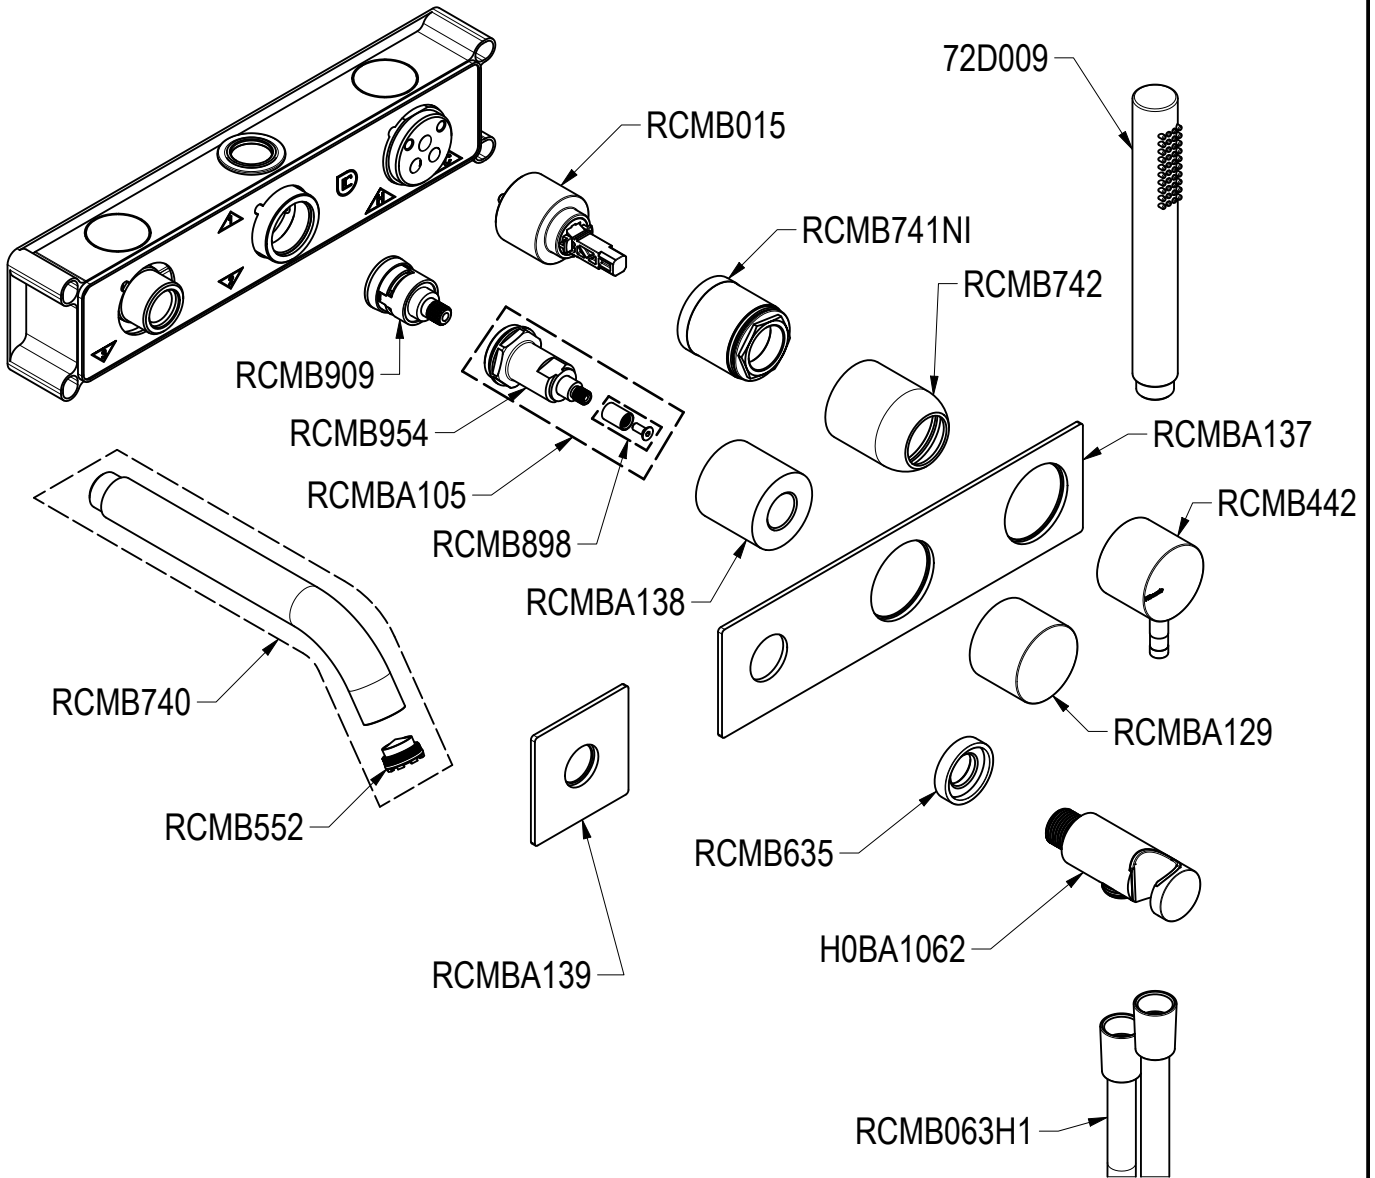

SCHEMA TECNICA / TECHNICAL DATA

RUBINETTERIE RITMONIO S.R.L. si riserva tutti i diritti connessi con il presente documento e con l'oggetto o la materia ivi rappresentati con divieto di riprodurlo, utilizzarlo o renderlo accessibile a terzi in assenza di previa autorizzazione. Disegno CAD non modificabile a mano

SERIE	DIAMETRO35	CODICE	E0BA0468C	DATA EMISSIONE	16/12/2021
DENOMINAZIONE	Miscelatore moncomando vasca incasso Built-in single lever bath mixer			REVISIONE	2
					09/02/2024