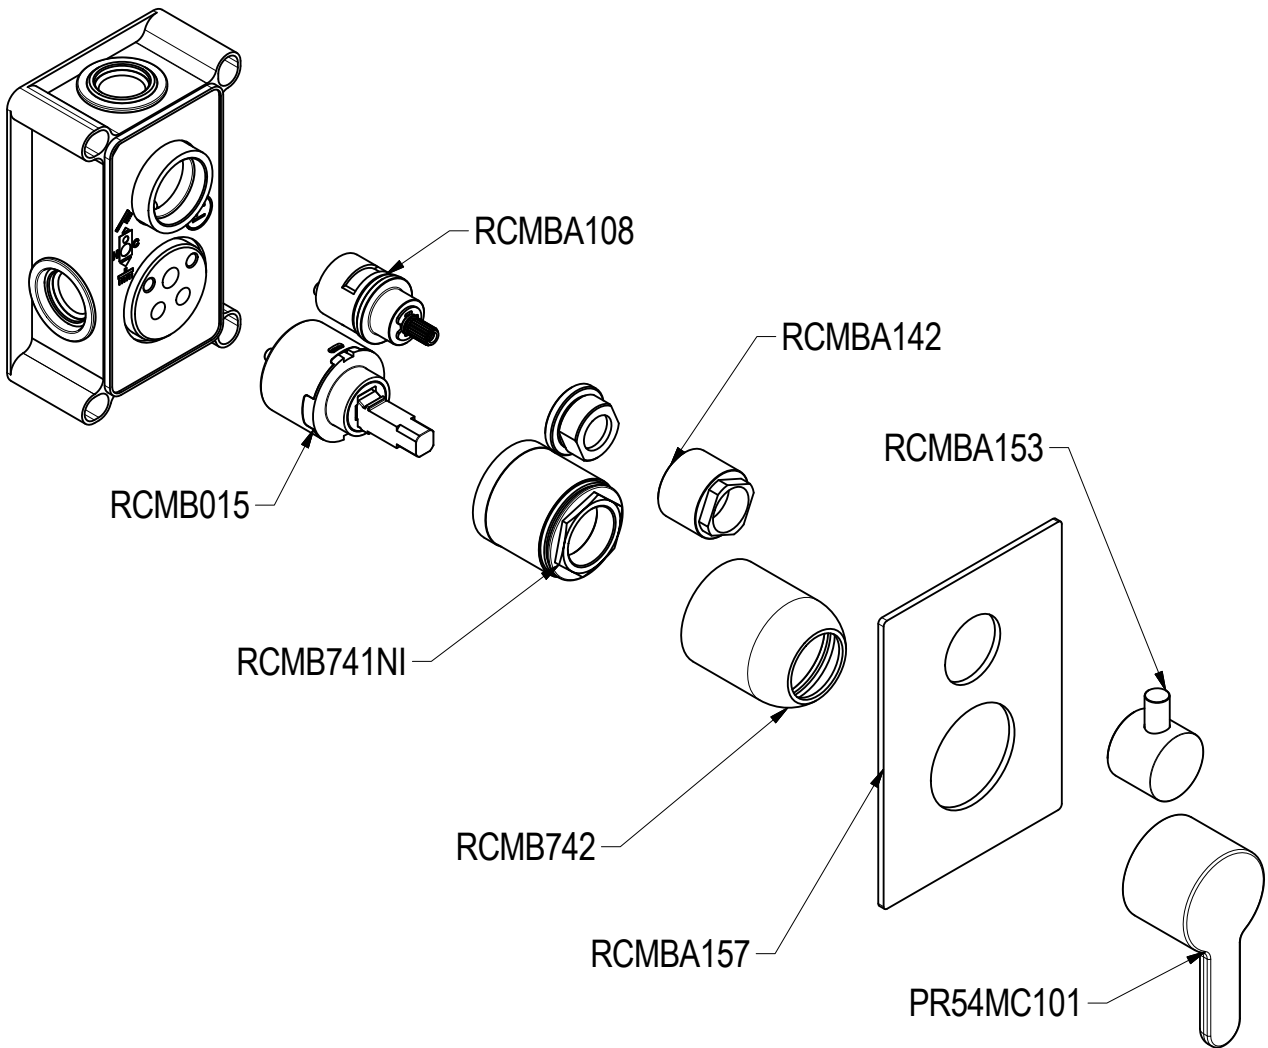

SCHEDA TECNICA / TECHNICAL DATA

RUBINETTERIE RITMONIO S.R.L. si riserva tutti i diritti connessi con il presente documento e con l'oggetto o la materia ivi rappresentati con divieto di riprodurlo, utilizzarlo o renderlo accessibile a terzi in assenza di previa autorizzazione. Disegno CAD non modificabile a mano

Ritmonio
Living a quality experience.
13019 VARALLO - (VC) - ITALY

SERIE
DIAMETRO35 ELEGANCE

CODICE
PR54GB 111

DATA EMISSIONE
22/07/2021

DENOMINAZIONE
Miscelatore monocomando ad incasso per doccia
Built-in single lever shower mixer