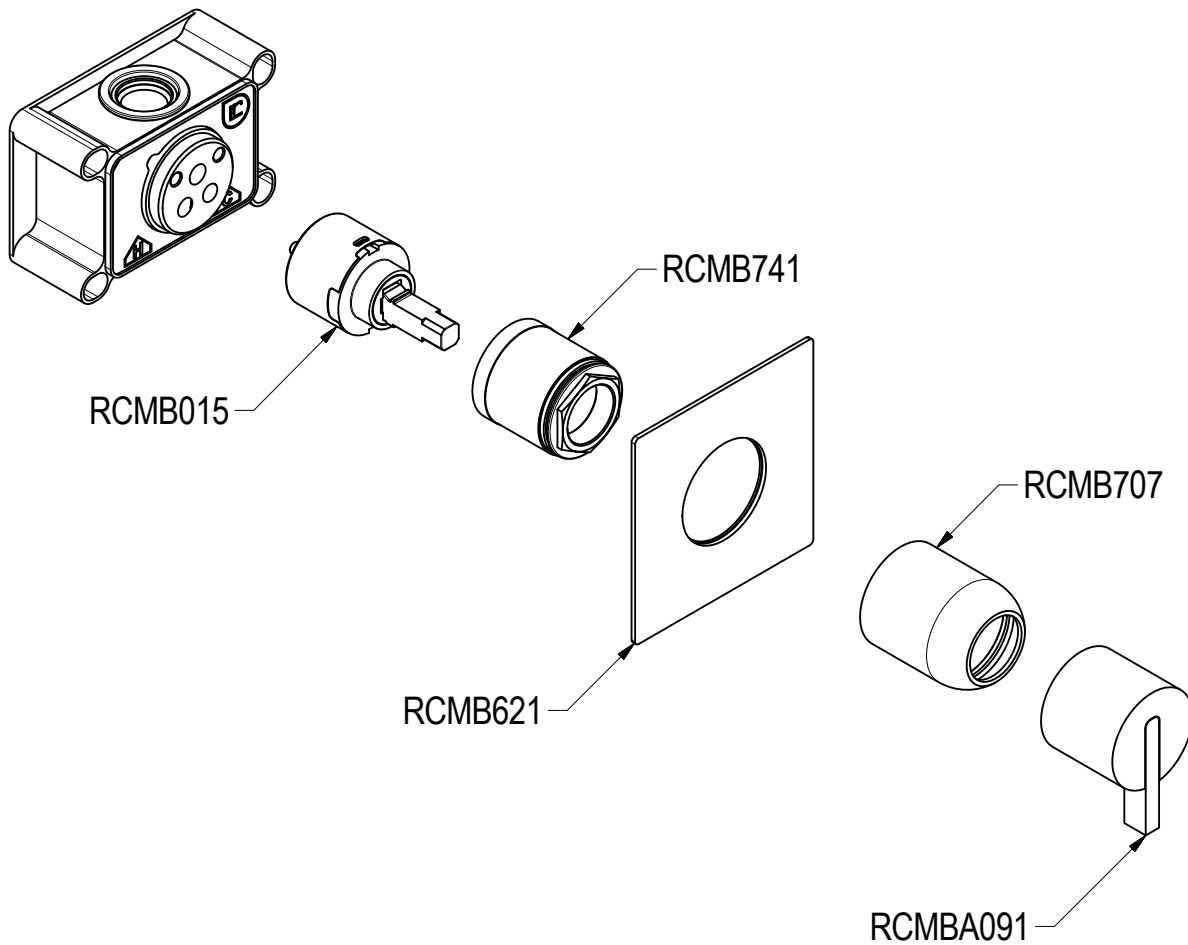

SCHEDA TECNICA / TECHNICAL DATA

RUBINETTERIE RITMONIO S.R.L. si riserva tutti i diritti connessi con il presente documento e con l'oggetto o la materia ivi rappresentati con divieto di riprodurlo, utilizzarlo o renderlo accessibile a terzi in assenza di previa autorizzazione. Disegno CAD non modificabile a mano

Ritmonio
Living a quality experience.
13019 VARALLO - (VC) - ITALY

SERIE DOT316 ROUND

CODICE PR50FB 111

DATA EMISSIONE 13/07/2020

DENOMINAZIONE Miscelatore monocomando incasso doccia
Built-in single lever shower mixer