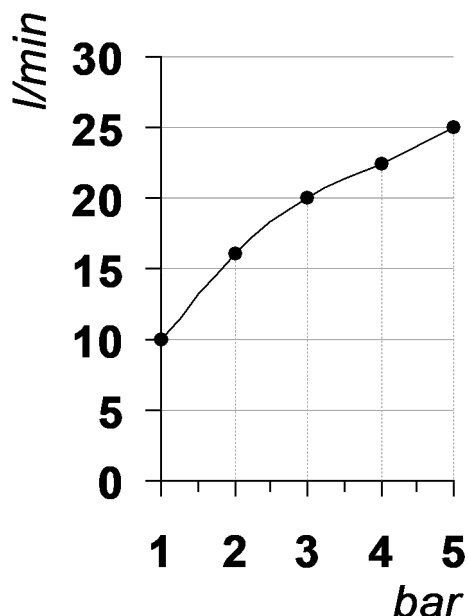

TAB

Art. PR37AW201

Miscelatore monocomando per lavabo

Single lever basin mixer

bar	1	2	3	4	5
l/min	10	16	20	22.5	25