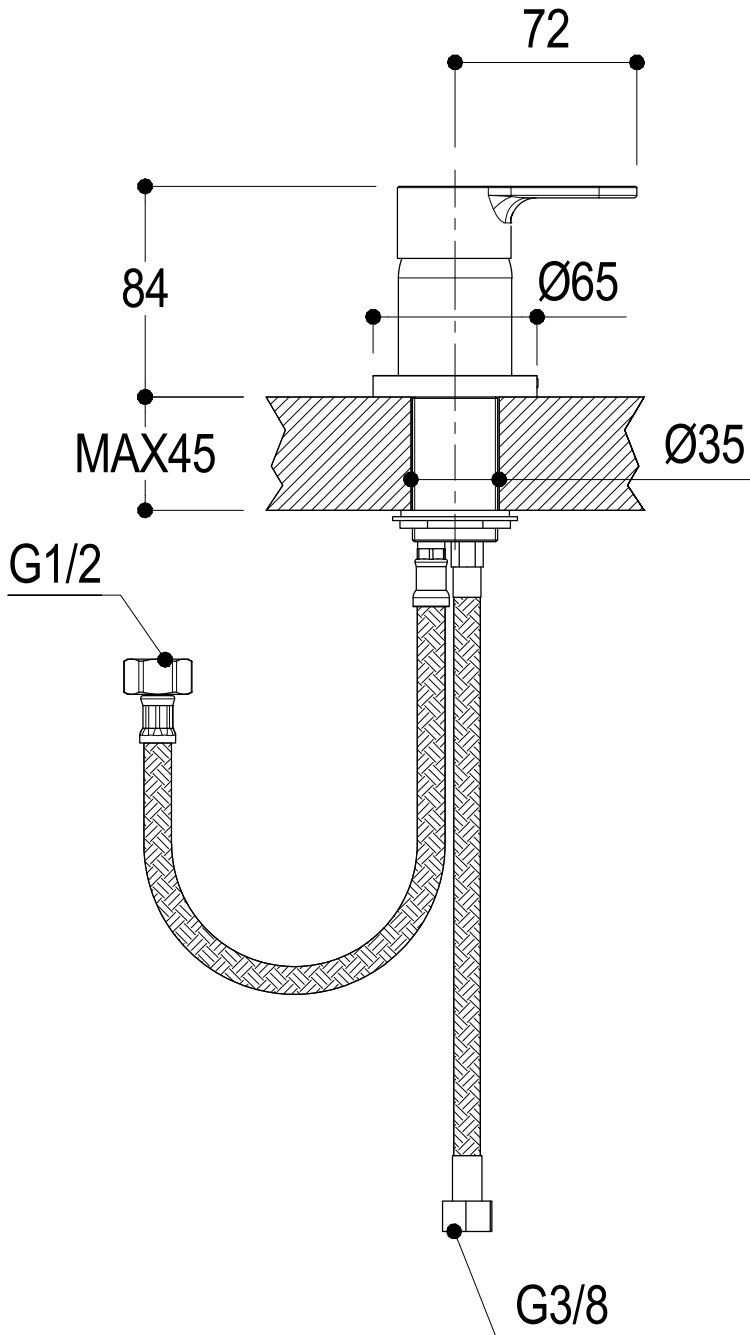

SCHEDA TECNICA / TECHNICAL DATA

Ritmonio RUBINETTERIE
13019 VARALLO - (VC) - ITALY

SERIE	TAB	CODICE	PR37AW201	DATA EMISSIONE	19/02/2015
DENOMINAZIONE	Miscelatore monocomando per lavabo Single lever basin mixer				
REVISIONE	/	EMESSO	SIGNORINI	APPROVATO	GIUSTO

Living a quality experience.

13019 VARALLO - (VC) - ITALY

I diagrammi riportati di seguito riassumono i valori riscontrati durante le prove di portata dei seguenti articoli. Le prove sono state effettuate con pressioni che variavano da 1 a 5 bar e in posizione di acqua miscelata

The following diagrams sum up the values, taken from flow tests of the following items. Tests were conducted with pressure variations from 1 to 5 bar and with mixed water.

TAB

Art. PR37AW201

Miscelatore monocomando per lavabo