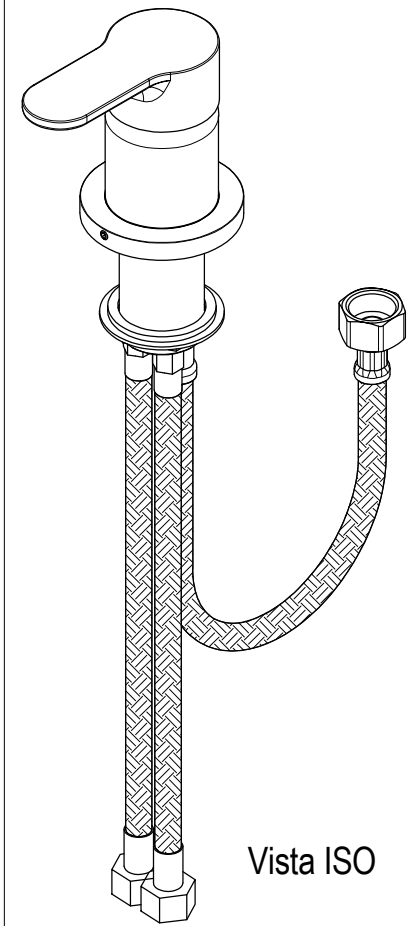

SCHEDA TECNICA / TECHNICAL DATA

Ritmonio RUBINETTERIE
13019 VARALLO - (VC) - ITALY

SERIE	TAB	CODICE	PR37AW201	DATA EMISSIONE	19/02/2015
DENOMINAZIONE	Miscelatore monocomando per lavabo Single lever basin mixer				
REVISIONE	/	EMESSO	SIGNORINI	APPROVATO	GIUSTO

Living a quality experience.

13019 VARALLO - (VC) - ITALY

I diagrammi riportati di seguito riassumono i valori riscontrati durante le prove di portata dei seguenti articoli. Le prove sono state effettuate con pressioni che variavano da 1 a 5 bar e in posizione di acqua miscelata