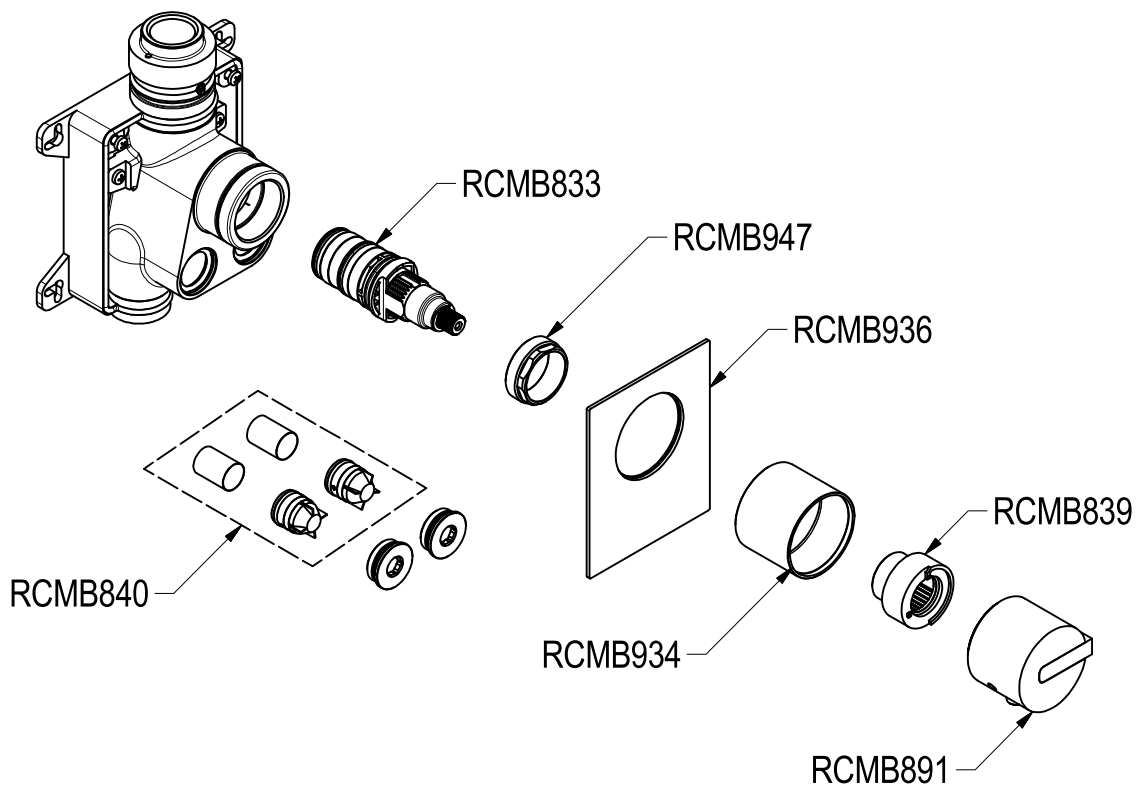

# SCHEDA TECNICA / TECHNICAL DATA

RUBINETTERIE RITMONIO S.R.L. si riserva tutti i diritti connessi con il presente documento e con l'oggetto o la materia ivi rappresentati con divieto di riprodurlo, utilizzarlo o renderlo accessibile a terzi in assenza di previa autorizzazione. Disegno CAD non modificabile a mano

**Ritmonio**  
Living a quality experience.  
13019 VARALLO - (VC) - ITALY

SERIE DOT316

CODICE PR50HB101

DATA EMISSIONE 12/09/18

DENOMINAZIONE Miscelatore termostatico ad incasso  
Built-in thermostatic mixer