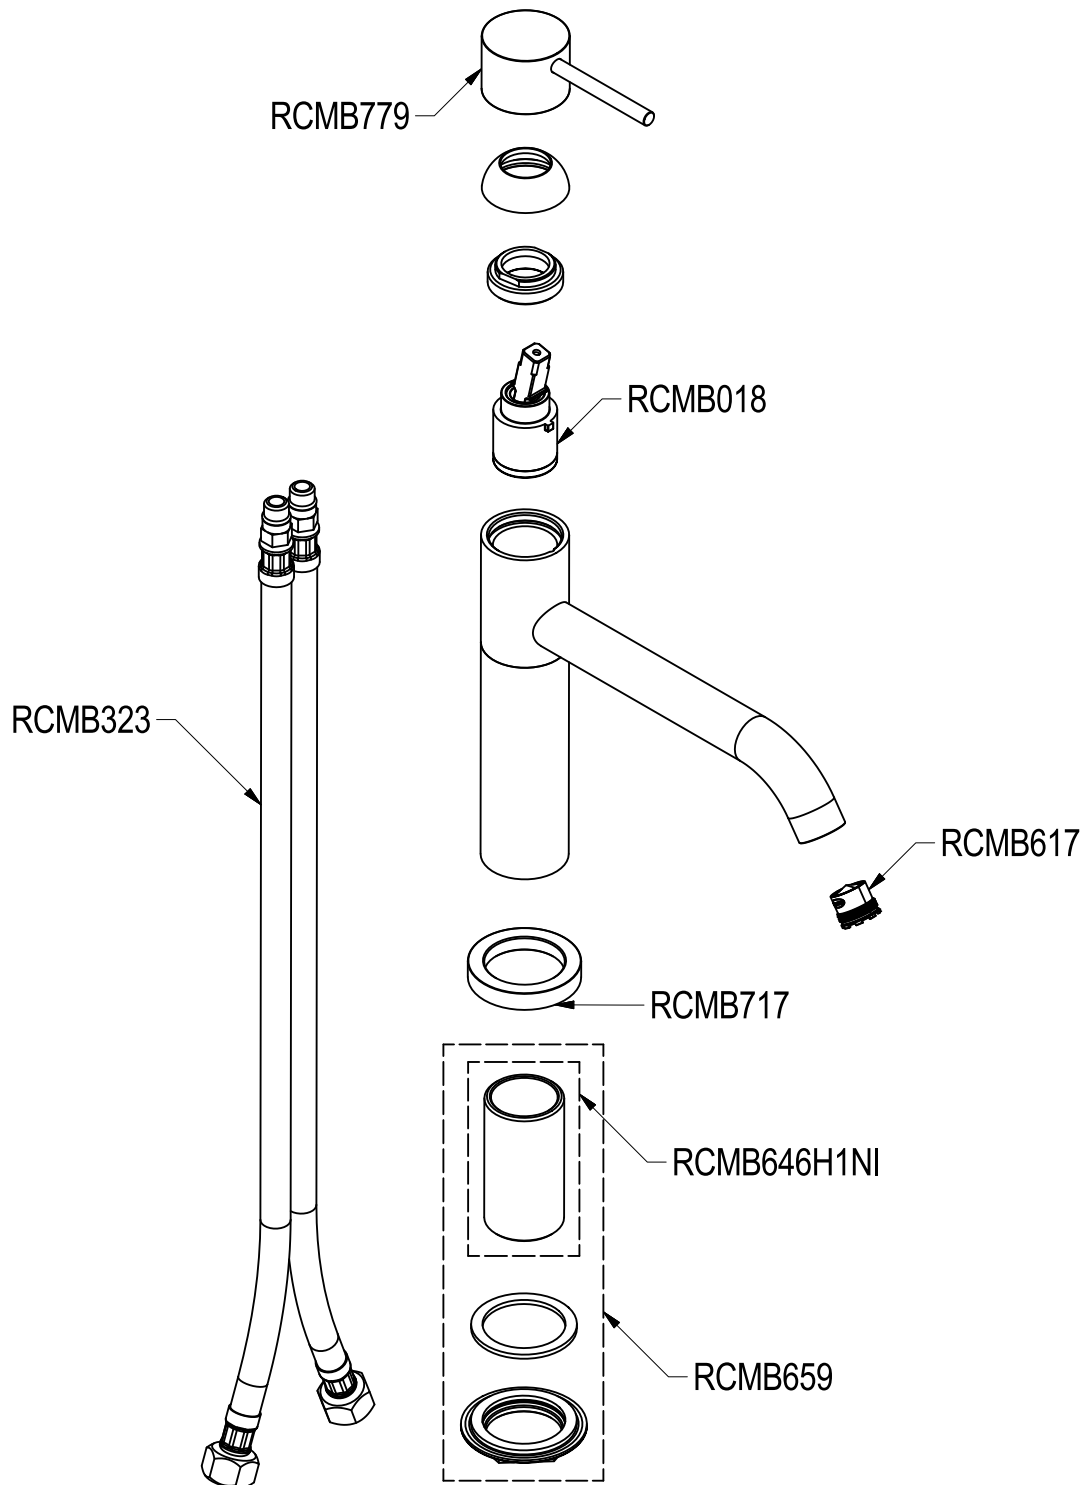

SCHEDA TECNICA / TECHNICAL DATA

RUBINETTERIE RITMONIO S.R.L. si riserva tutti i diritti connessi con il presente documento e con l'oggetto o la materia ivi rappresentati con divieto di riprodurlo, utilizzarlo o renderlo accessibile a terzi in assenza di previa autorizzazione. Disegno CAD non modificabile a mano

Ritmonio
Living a quality experience.
13019 VARALLO - (VC) - ITALY

SERIE ø35 INOX

CODICE E0BA0124C SINOX

DATA EMISSIONE 13/05/19

DENOMINAZIONE Miscelatore monocomando per lavabo
Single lever basin mixer

REVISIONE /
/