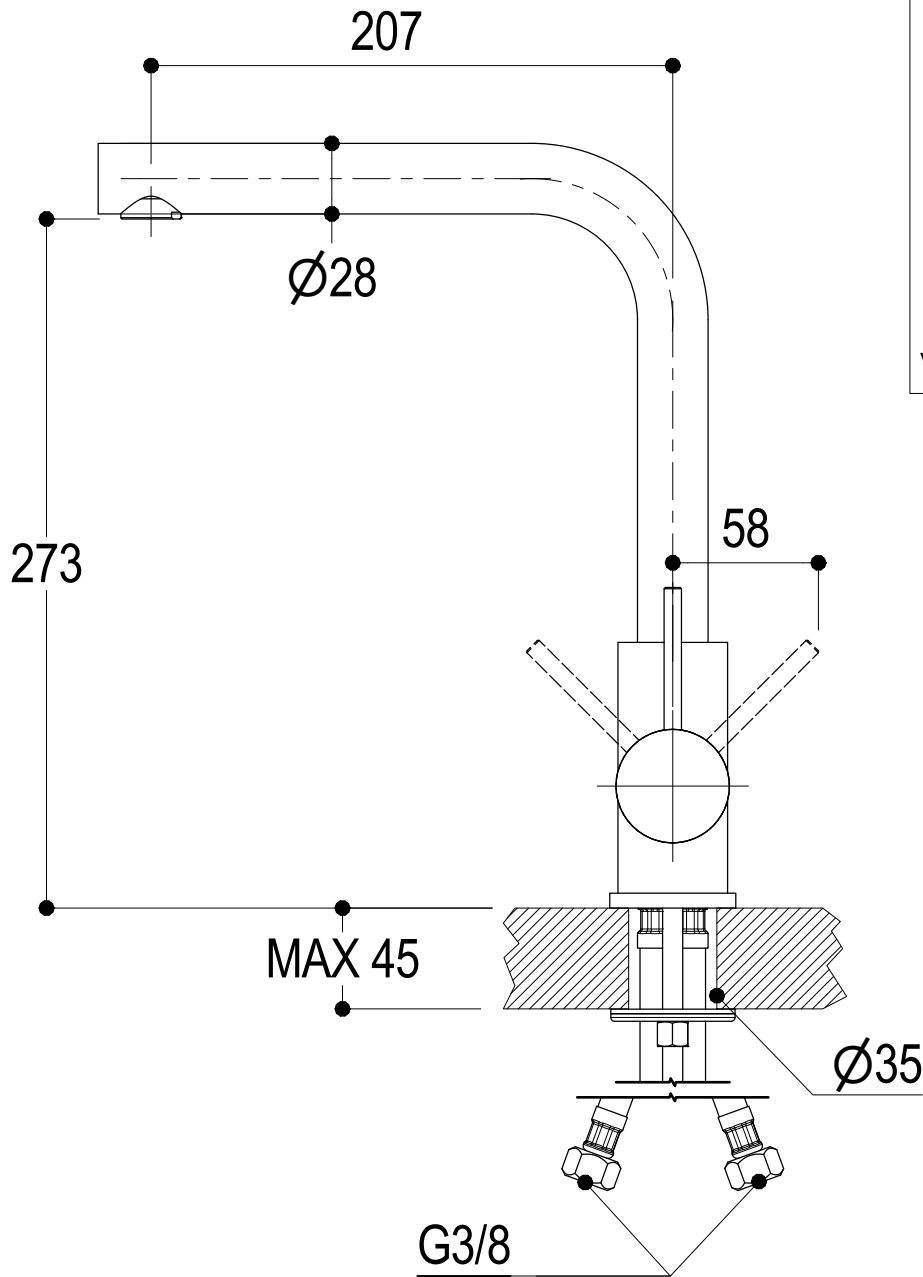

SCHEDA TECNICA / TECHNICAL DATA

RUBINETTERIE RITMONIO S.R.L. si riserva tutti i diritti connessi con il presente documento e con l'oggetto o la materia ivi rappresentati con divieto di riprodurlo, utilizzarlo o renderlo accessibile a terzi in assenza di previa autorizzazione. Disegno CAD non modificabile a mano

RUBINETTERIE RITMONIO S.R.L. will claim all rights related to the present document and with the object or subject represented therein with the prohibition of reproduction, use or disclosure to third parties without previous permission. The Cad plan is not alterable by hand

* Ingombro piano lavello
* Top basin covered space

Ritmonio
Living a quality experience.
13019 VARALLO - (VC) - ITALY

SERIE CUCINA

CODICE EOCU270

DATA EMISSIONE 12/11/18

DENOMINAZIONE
Miscelatore monocomando per lavello cucina
Single lever mixer for kitchen sink

REVISIONE 1
29/10/2021