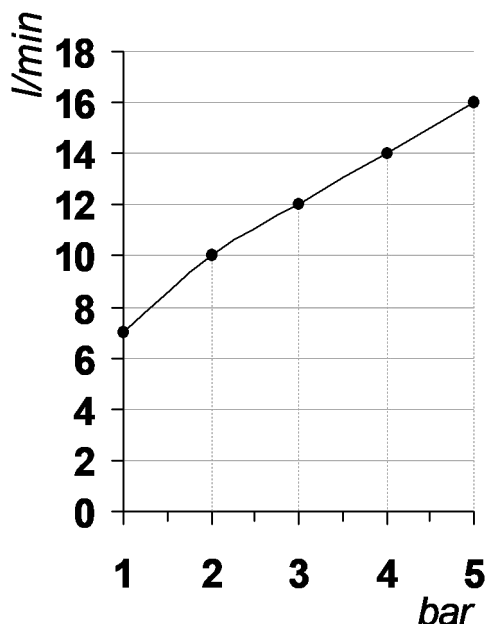

bar	1	2	3	4	5
l/min	7	10	12	14	16