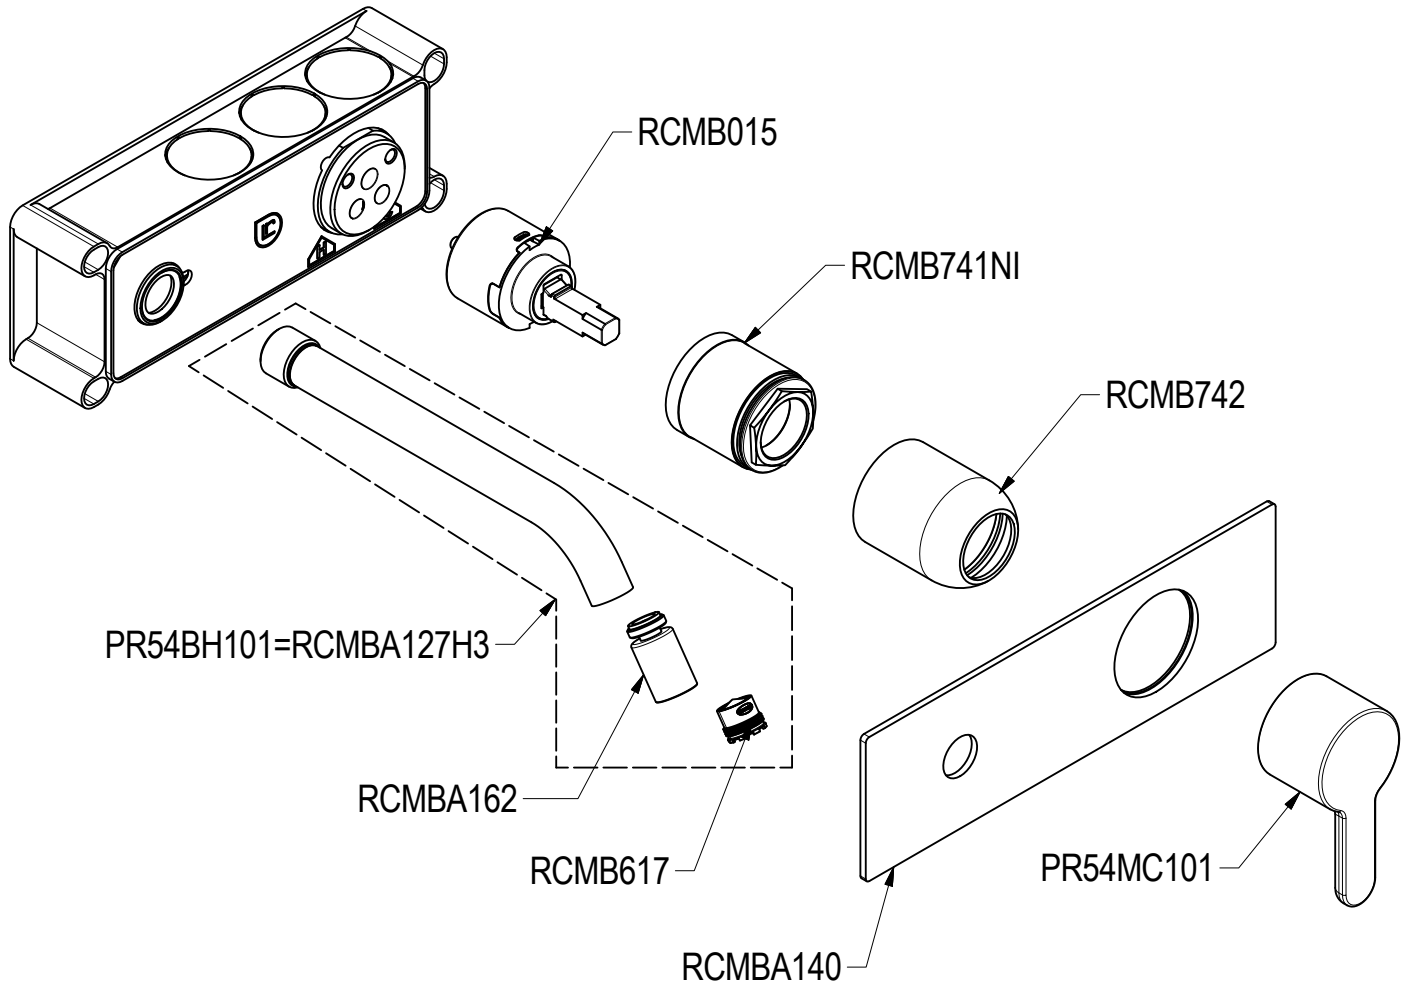

# SCHEDA TECNICA / TECHNICAL DATA

RUBINETTERIE RITMONIO S.R.L. si riserva tutti i diritti connessi con il presente documento e con l'oggetto o la materia ivi rappresentati con divieto di riprodurlo, utilizzarlo o renderlo accessibile a terzi in assenza di previa autorizzazione. Disegno CAD non modificabile a mano

**Ritmonio**  
Living a quality experience.  
13019 VARALLO - (VC) - ITALY

SERIE  
DIAMERO35 ELEGANCE

CODICE  
PR54BH101

DATA EMISSIONE  
21/07/2021

DENOMINAZIONE  
Miscelatore monocomando ad incasso per bidet  
Built-in single lever bidet mixer