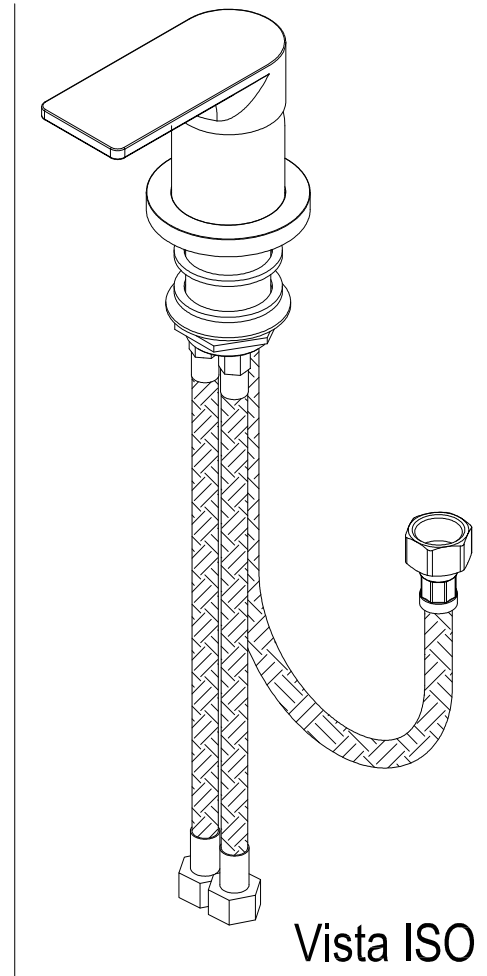

SCHEDA TECNICA / TECHNICAL DATA

 <p>Ritmonio RUBINETTERIE 13019 VARALLO _ (VC) _ ITALY</p>	SERIE	POIS	CODICE	PR31AW201	DATA EMISSIONE	04/12/13
	DENOMINAZIONE	Miscelatore monocomando per lavabo Single lever basin mixer				
REVISIONE	—	EMESSO	ZUMELLA	APPROVATO	GIUSTO	

Living a quality experience.

13019 VARALLO - (VC) - ITALY

I diagrammi riportati di seguito riassumono i valori riscontrati durante le prove di portata dei seguenti articoli. Le prove sono state effettuate con pressioni che variavano da 1 a 5 bar e in posizione di acqua miscelata