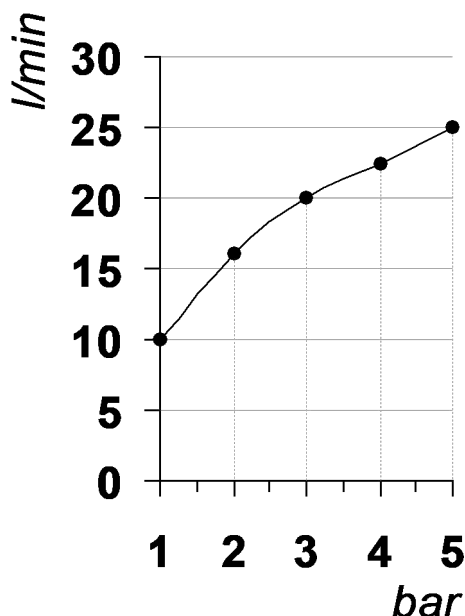

POIS

Art. PR31AW201

Miscelatore monocomando per lavabo

Single lever basin mixer

bar	1	2	3	4	5
l/min	10	16	20	22.5	25