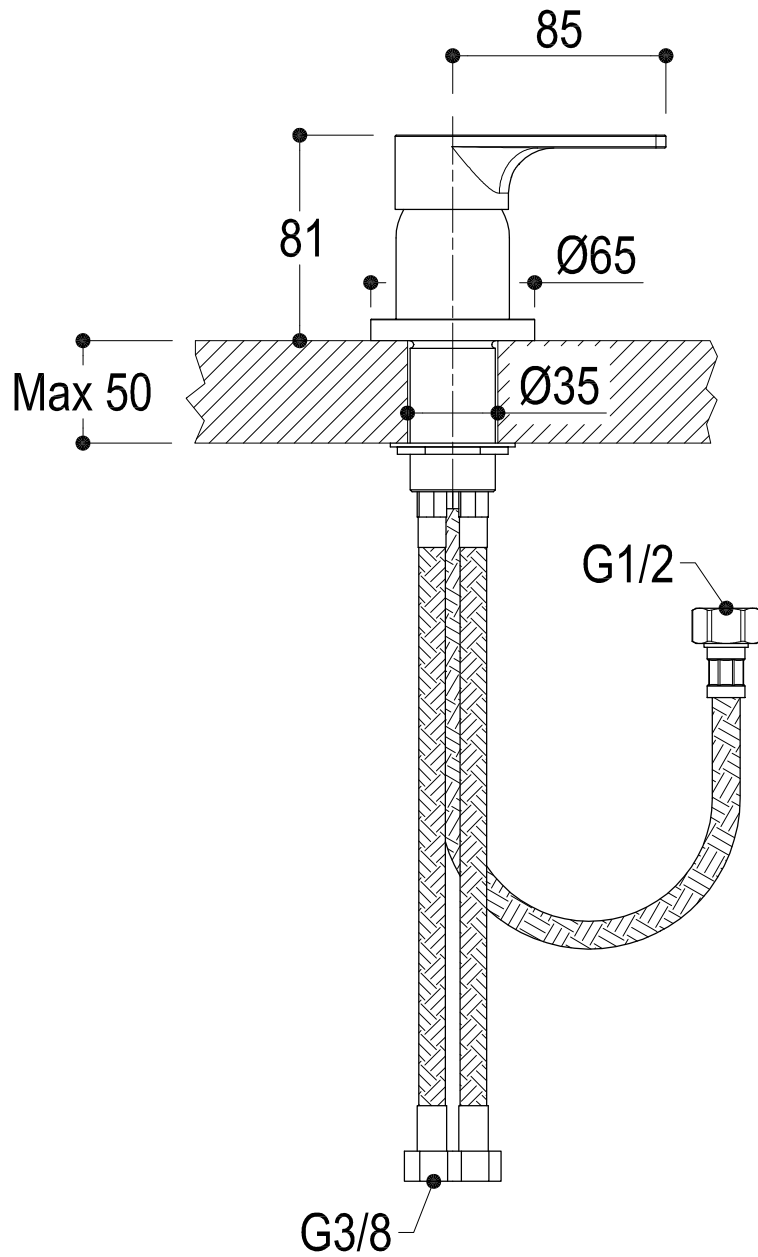

SCHEDA TECNICA / TECHNICAL DATA

 <p>Ritmonio RUBINETTERIE 13019 VARALLO _ (VC) _ ITALY</p>	SERIE	POIS	CODICE	PR31AW201	DATA EMISSIONE	04/12/13
	DENOMINAZIONE	Miscelatore monocomando per lavabo Single lever basin mixer				
REVISIONE	—	EMESSO	ZUMELLA	APPROVATO	GIUSTO	

Living a quality experience.

13019 VARALLO - (VC) - ITALY

I diagrammi riportati di seguito riassumono i valori riscontrati durante le prove di portata dei seguenti articoli. Le prove sono state effettuate con pressioni che variavano da 1 a 5 bar e in posizione di acqua miscelata