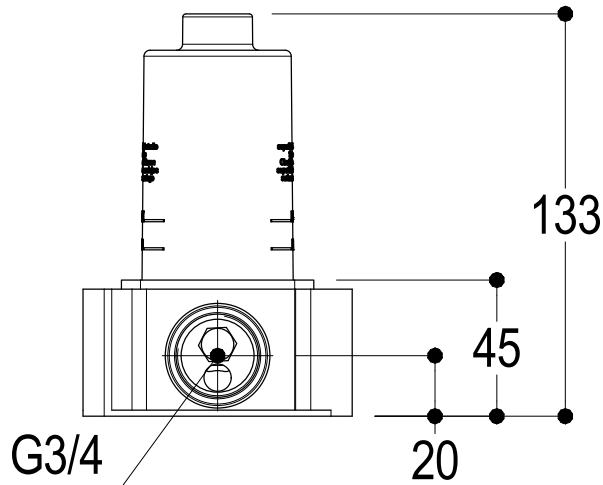

**Ritmonio**  
Living a quality experience.  
13019 VARALLO - (VC) - ITALY

SERIE BUILT-IN PARTS

CODICE PM0030E

DATA EMISSIONE 30/03/2021

DENOMINAZIONE Parti interne mix ad incasso vasca/doccia  
Inner parts built-in single lever bath/shower mixer