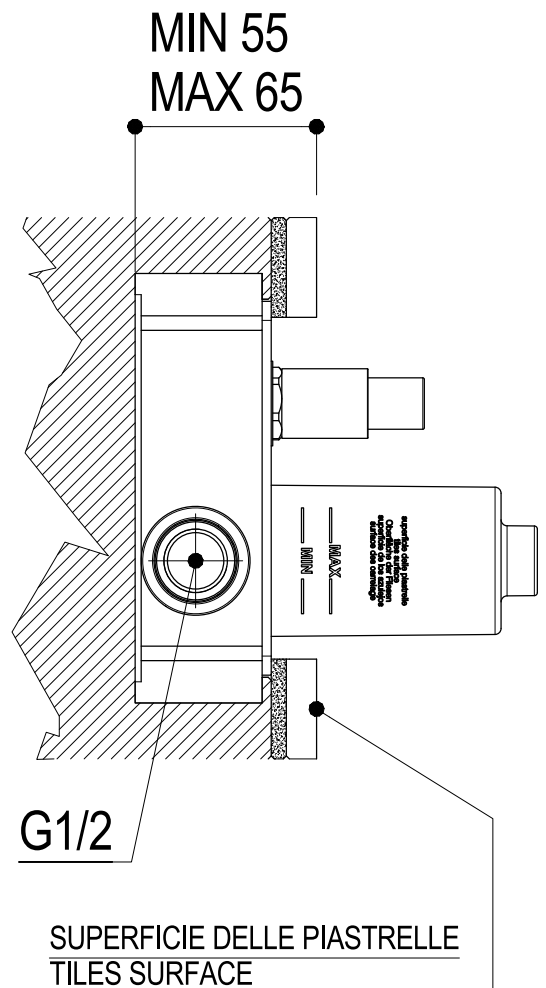

# SCHEDA TECNICA / TECHNICAL DATA

RUBINETTERIE RITMONIO S.R.L. si riserva tutti i diritti connessi con il presente documento e con l'oggetto o la materia ivi rappresentati con divieto di riprodurlo, utilizzarlo o renderlo accessibile a terzi in assenza di previa autorizzazione. Disegno CAD non modificabile a mano

**Ritmonio**  
Living a quality experience.  
13019 VARALLO - (VC) - ITALY

SERIE BUILT-IN PARTS

CODICE PM0030E

DATA EMISSIONE 30/03/2021

DENOMINAZIONE Parti interne mix ad incasso vasca/doccia  
Inner parts built-in single lever bath/shower mixer