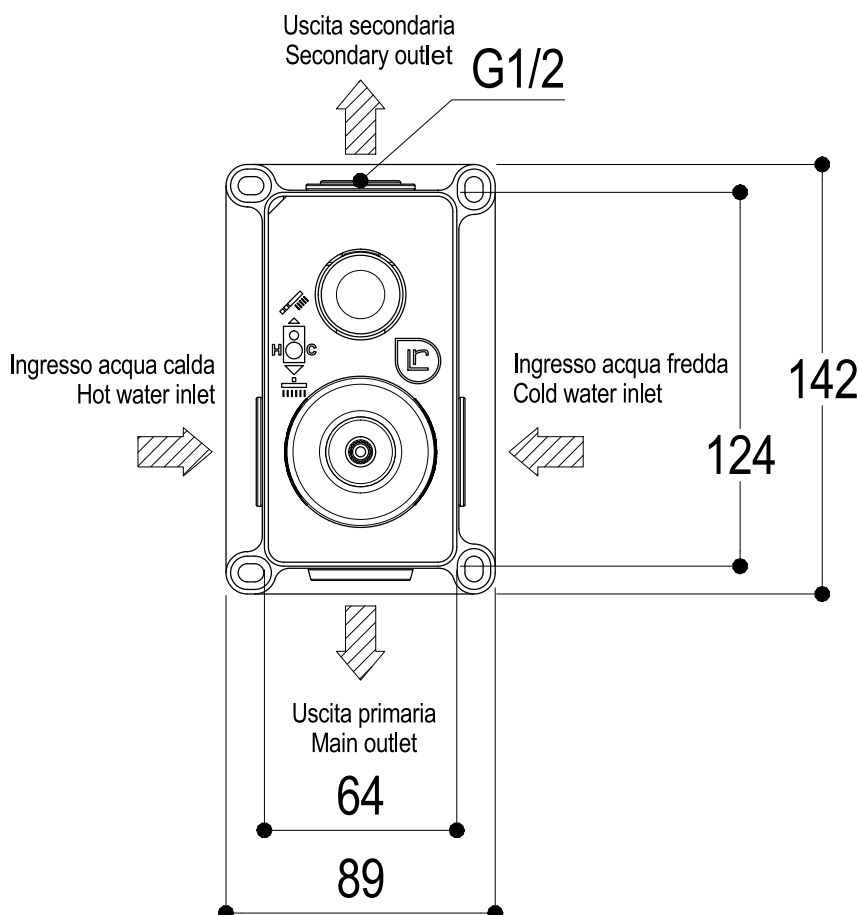

# SCHEDA TECNICA / TECHNICAL DATA

RUBINETTERIE RITMONIO S.R.L. si riserva tutti i diritti connessi con il presente documento e con l'oggetto o la materia ivi rappresentati con divieto di riprodurlo, utilizzarlo o renderlo accessibile a terzi in assenza di previa autorizzazione. Disegno CAD non modificabile a mano

**Ritmonio**  
Living a quality experience.  
13019 VARALLO - (VC) - ITALY

SERIE BUILT-IN PARTS

CODICE PM0030E

DATA EMISSIONE 30/03/2021

DENOMINAZIONE Parti interne mix ad incasso vasca/doccia  
Inner parts built-in single lever bath/shower mixer