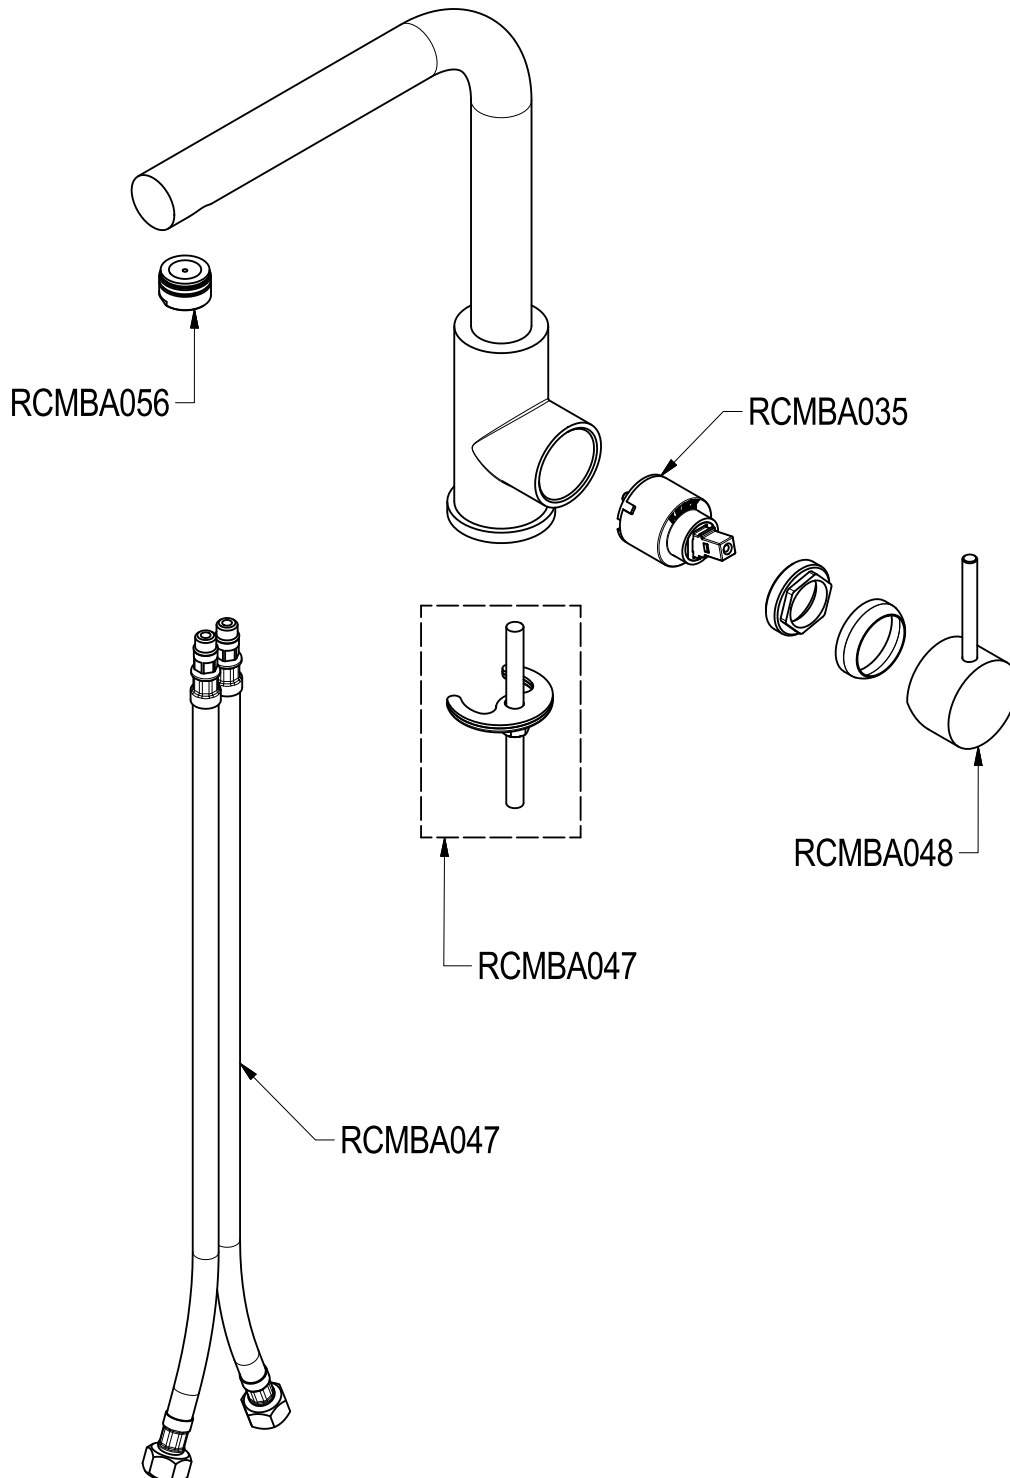

# SCHEDA TECNICA / TECHNICAL DATA

RUBINETTERIE RITMONIO S.R.L. si riserva tutti i diritti connessi con il presente documento e con l'oggetto o la materia ivi rappresentati con divieto di riprodurlo, utilizzarlo o renderlo accessibile a terzi in assenza di previa autorizzazione. Disegno CAD non modificabile a mano

**Ritmonio**  
Living a quality experience.  
13019 VARALLO - (VC) - ITALY

SERIE ø35 INOX CUCINA

CODICE EOCU270

DATA EMISSIONE 14/06/19

DENOMINAZIONE Miscelatore monocomando per lavello  
Single lever sink mixer