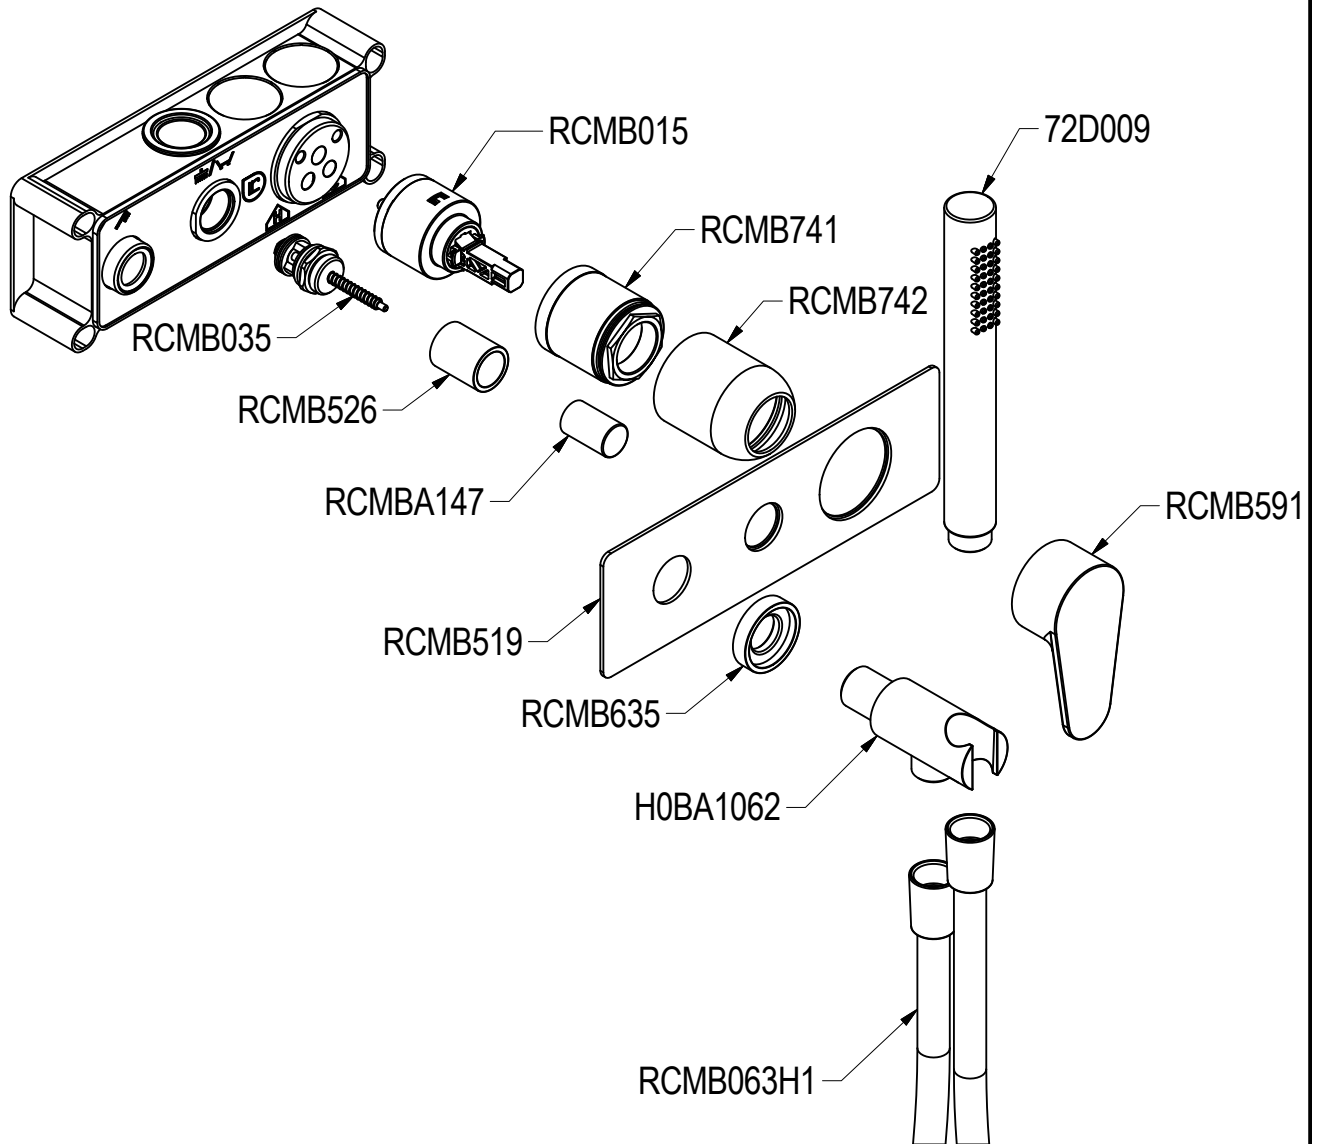

SCHEDA TECNICA / TECHNICAL DATA

RUBINETTERIE RITMONIO S.R.L. si riserva tutti i diritti connessi con il presente documento e con l'oggetto o la materia ivi rappresentati con divieto di riprodurlo, utilizzarlo o renderlo accessibile a terzi in assenza di previa autorizzazione. Disegno CAD non modificabile a mano

SERIE	TIP	CODICE	PR38GF101	DATA EMISSIONE	08/06/2016
DENOMINAZIONE				REVISIONE	3
Miscelatore monocomando incasso vasca/doccia Built-in single lever bath/shower mixer				11/11/2022	