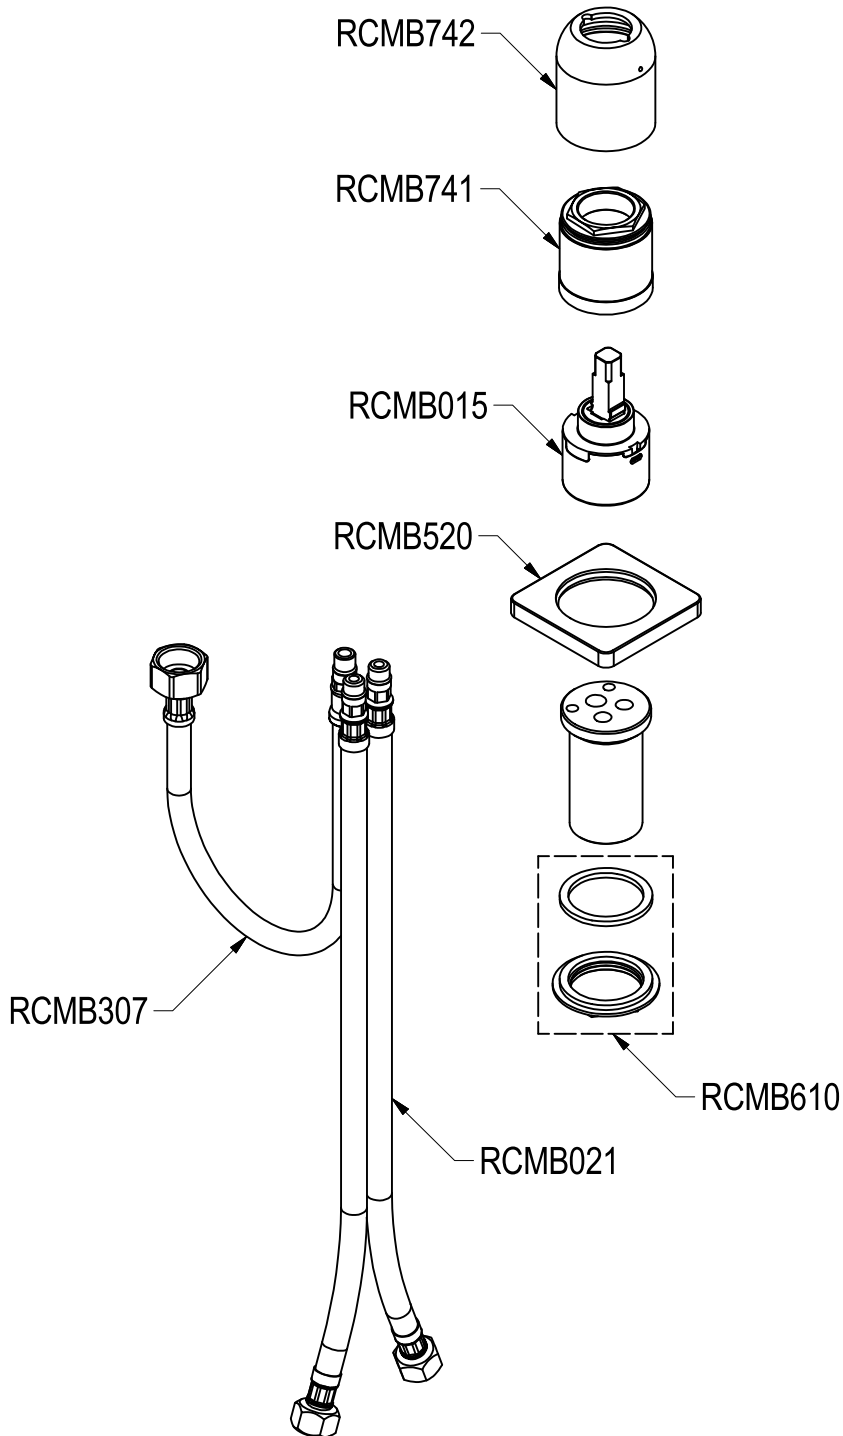

SCHEDA TECNICA / TECHNICAL DATA

RUBINETTERIE RITMONIO S.R.L. si riserva tutti i diritti connessi con il presente documento e con l'oggetto o la materia ivi rappresentati con divieto di riprodurlo, utilizzarlo o renderlo accessibile a terzi in assenza di previa autorizzazione. Disegno CAD non modificabile a mano

SERIE	HAPTIC	CODICE	PR43AS201	DATA EMISSIONE	09/06/16
DENOMINAZIONE	Miscelatore monocomando Single lever basin mixer			REVISIONE	1
					13/02/17