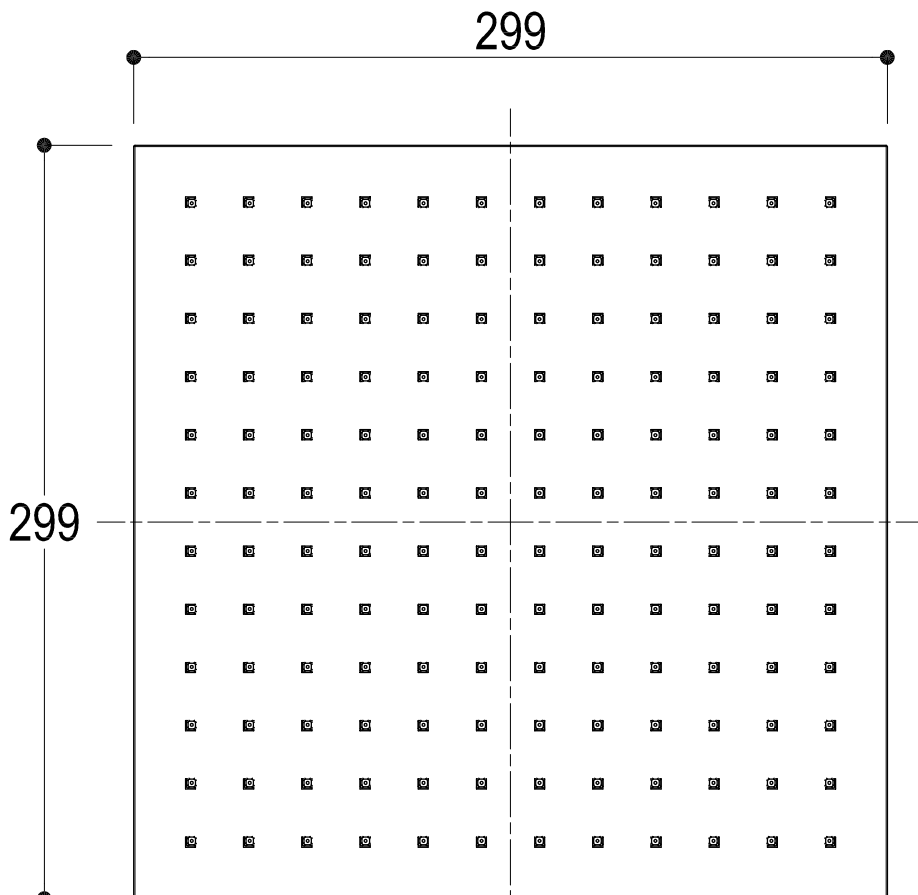

# SCHEDA TECNICA / TECHNICAL DATA

Vista ISO

 <p><b>Ritmonio</b> RUBINETTERIE 13019 VARALLO _ (VC) _ ITALY</p>	SERIE	ALMENOINDUE	CODICE	2120	DATA EMISSIONE	27/04/09
	DENOMINAZIONE					
Soffione per doccia in acciaio inox _ 300x300						
Stainless steel shower head _ 300x300						
REVISIONE	EMESSO	ZUMELLA	APPROVATO	GIUSTO		
rev.1 - 17/04/12						

Living a quality experience.

13019 VARALLO - (VC) - ITALY

*I diagrammi riportati di seguito riassumono i valori riscontrati durante le prove di portata dei seguenti articoli. Le prove sono state effettuate con pressioni che variavano da 1 a 5 bar e in posizione di acqua miscelata*

*The following diagrams sum up the values, taken from flow tests of the following items. Tests were conducted with pressure variations from 1 to 5 bar and with mixed water.*