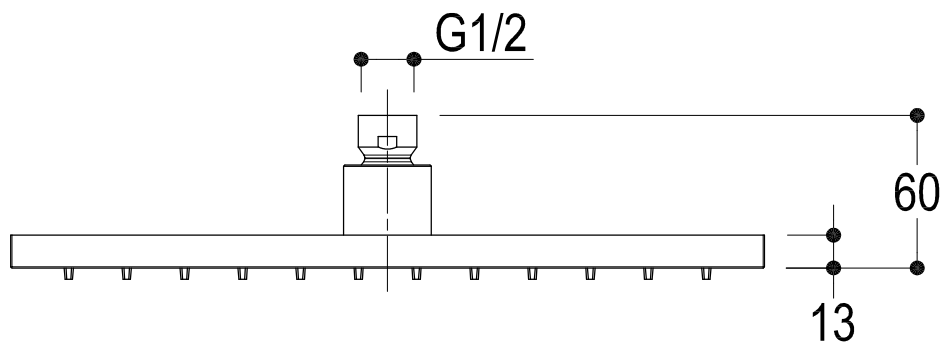

# SCHEDA TECNICA / TECHNICAL DATA

Vista ISO

 <p><b>Ritmonio</b> RUBINETTERIE 13019 VARALLO _ (VC) _ ITALY</p>	SERIE	ALMENOINDUE	CODICE	2120	DATA EMISSIONE	27/04/09
	DENOMINAZIONE					
Soffione per doccia in acciaio inox _ 300x300						
Stainless steel shower head _ 300x300						
REVISIONE	EMESSO	ZUMELLA	APPROVATO	GIUSTO		
rev.1 - 17/04/12						

Living a quality experience.

13019 VARALLO - (VC) - ITALY

*I diagrammi riportati di seguito riassumono i valori riscontrati durante le prove di portata dei seguenti articoli. Le prove sono state effettuate con pressioni che variavano da 1 a 5 bar e in posizione di acqua miscelata*

#### Art. 10BA2120

*Soffione per doccia in acciaio inox \_ 300x300*

*Stainless steel shower head \_ 300x300*

bar	1	2	3	4	5
l/min	12.5	14	13.5	14.5	15

REVISIONE

/

DATA EMISSIONE

21/11/2022