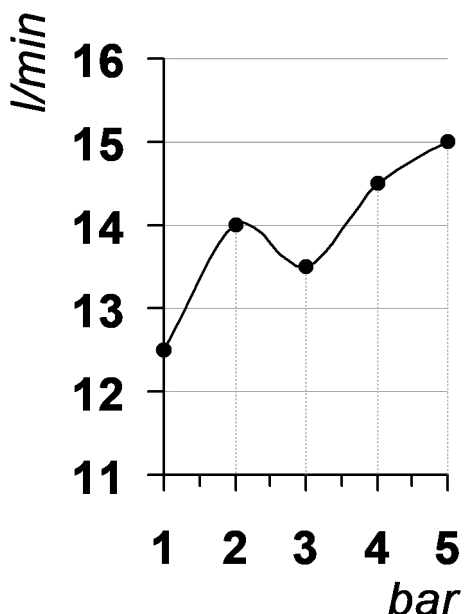

ALMENOINDUE

Art. 10BA2120

Soffione per doccia in acciaio inox _ 300x300

Stainless steel shower head _ 300x300

bar	1	2	3	4	5
l/min	12.5	14	13.5	14.5	15

REVISIONE

/

DATA EMISSIONE

21/11/2022