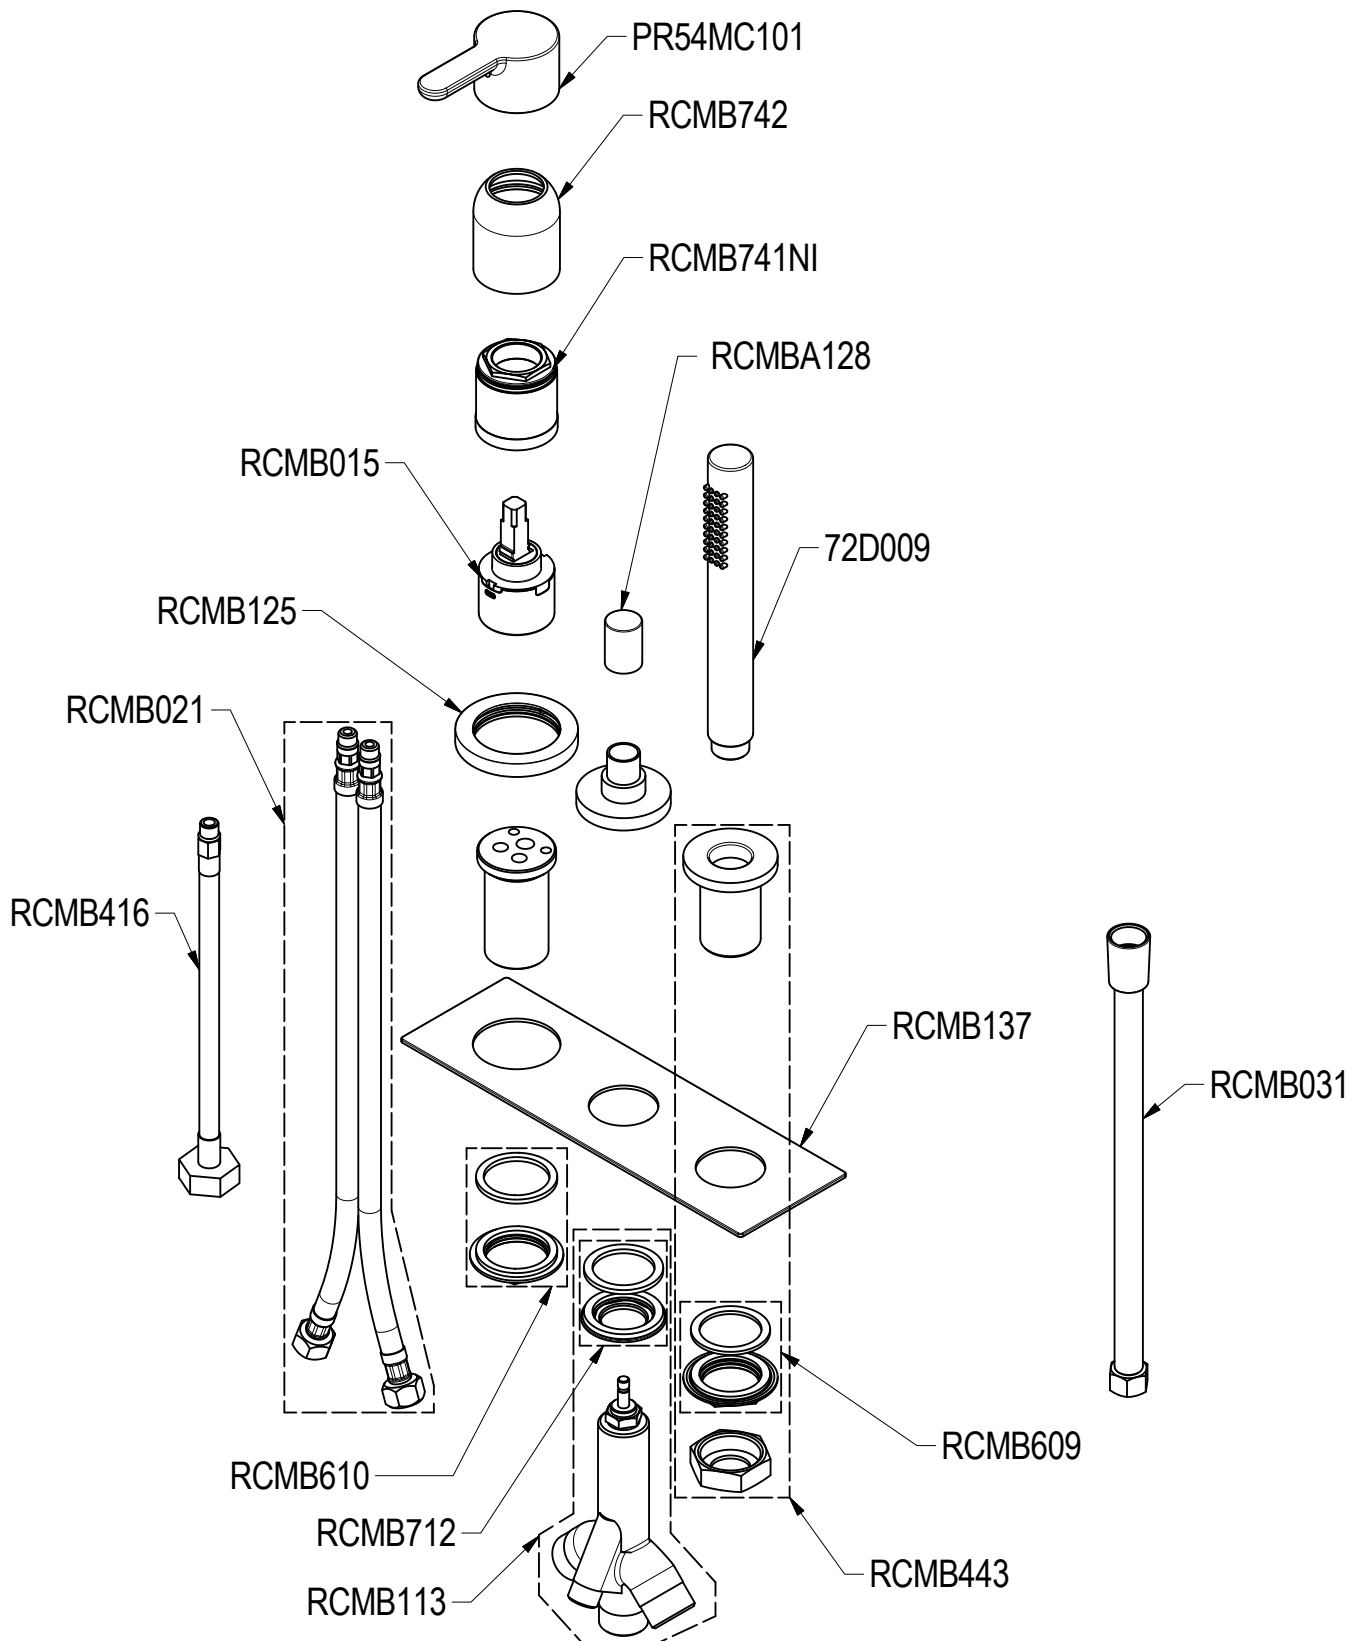

SCHEDA TECNICA / TECHNICAL DATA

RUBINETTERIE RITMONIO S.R.L. si riserva tutti i diritti connessi con il presente documento e con l'oggetto o la materia ivi rappresentati con divieto di riprodurlo, utilizzarlo o renderlo accessibile a terzi in assenza di previa autorizzazione. Disegno CAD non modificabile a mano

Ritmonio
Living a quality experience.
13019 VARALLO - (VC) - ITALY

SERIE
DIAMETRO35 ELEGANCE

CODICE
PR54EF101

DATA EMISSIONE
22/07/2021

DENOMINAZIONE
Gruppo per bordo vasca
Deck mounted bath group

REVISIONE /