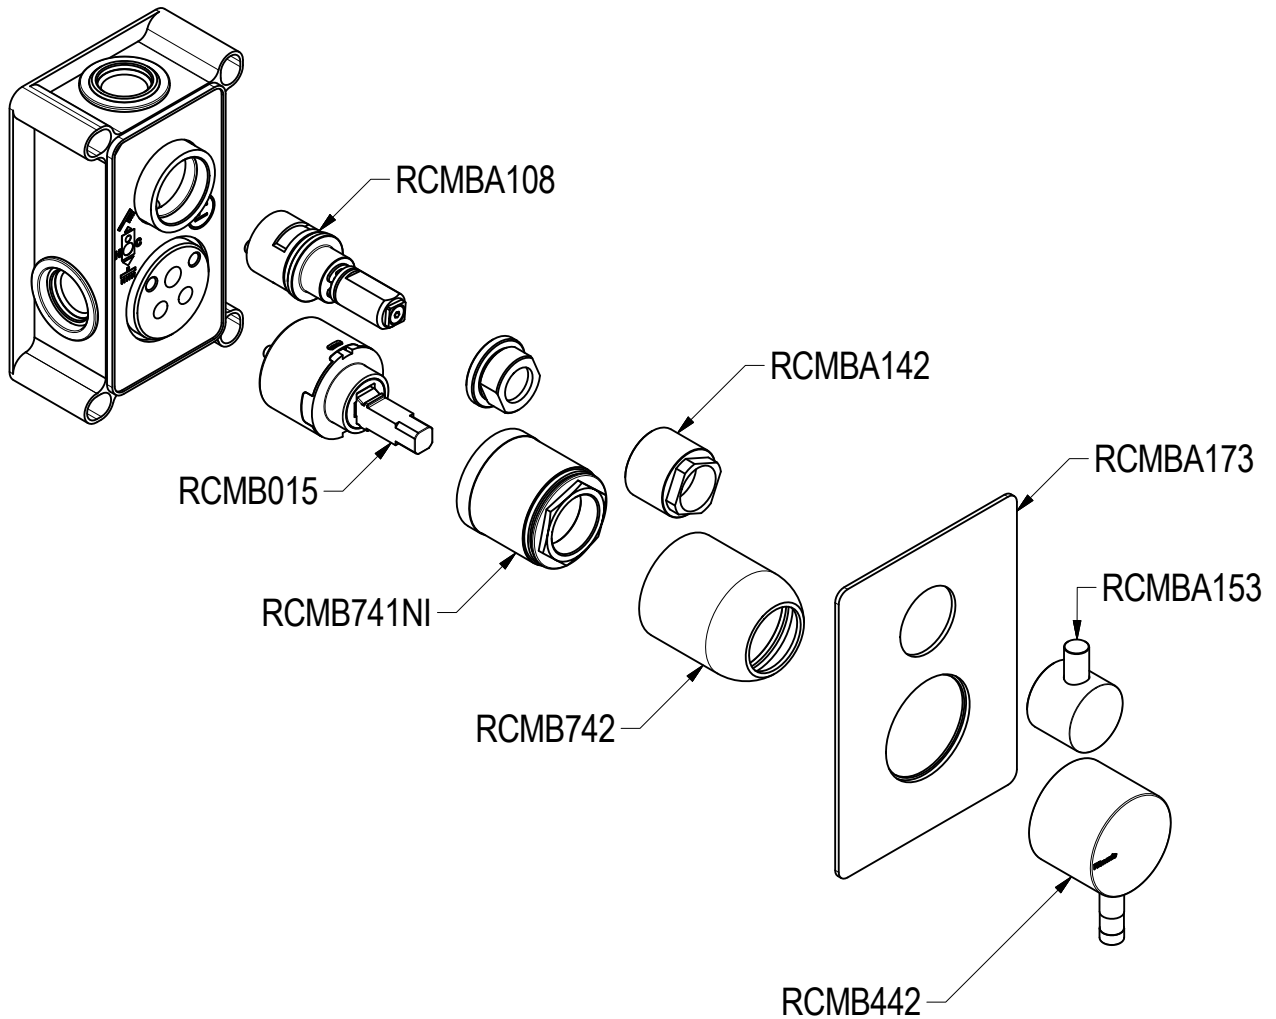

SCHEDA TECNICA / TECHNICAL DATA

RUBINETTERIE RITMONIO S.R.L. si riserva tutti i diritti connessi con il presente documento e con l'oggetto o la materia ivi rappresentati con divieto di riprodurlo, utilizzarlo o renderlo accessibile a terzi in assenza di previa autorizzazione. Disegno CAD non modificabile a mano

Ritmonio
Living a quality experience.
13019 VARALLO - (VC) - ITALY

SERIE
DIAMETROTRENTACINQUE

CODICE
E0BA0450

DATA EMISSIONE
23/12/2021

DENOMINAZIONE
Miscelatore monocomando doccia incasso
Built-in single lever shower mixer