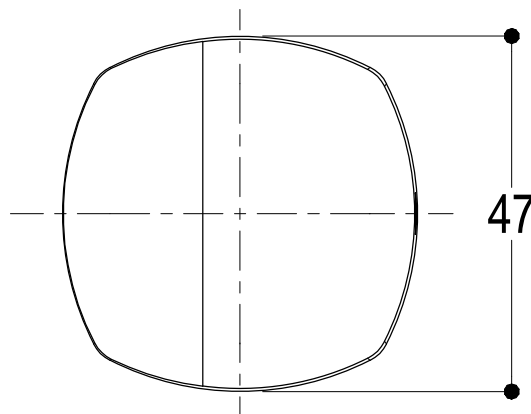

SERIE HAPTIC

CODICE PR43MC002

DATA EMISSIONE 12/05/17

DENOMINAZIONE Comando Capsule
Capsule Handle

REVISIONE /
/