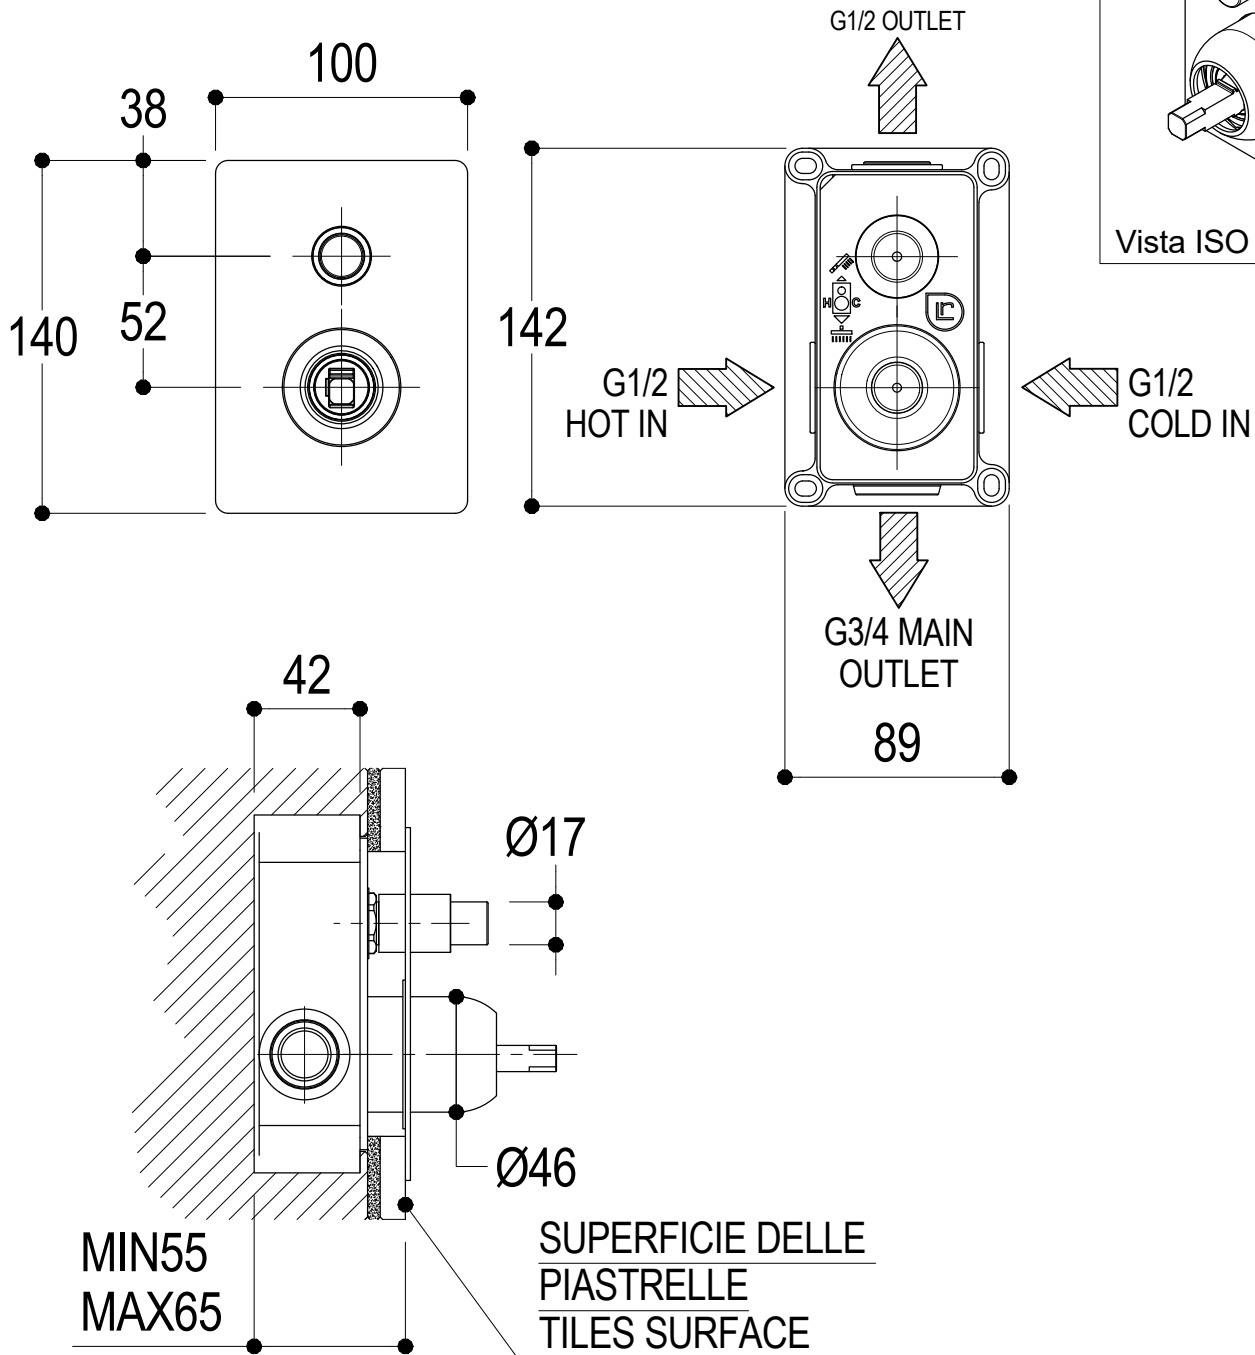

Ritmonio
Living a quality experience.
13019 VARALLO - (VC) - ITALY

SERIE HAPTIC

CODICE PR43GM101

DATA EMISSIONE 04/04/2016

DENOMINAZIONE Miscelatore monocomando ad incasso per vasca/doccia
Built-in single lever bath/shower mixer

Living a quality experience.

13019 VARALLO - (VC) - ITALY

I diagrammi riportati di seguito riassumono i valori riscontrati durante le prove di portata dei seguenti articoli. Le prove sono state effettuate con pressioni che variavano da 1 a 5 bar e in posizione di acqua miscelata

The following diagrams sum up the values, taken from flow tests of the following items. Tests were conducted with pressure variations from 1 to 5 bar and with mixed water.

BUILT-IN PARTS

Art. E0BA0153

*Parti interne per miscelatore monocomando ad incasso per vasca/doccia
Inner parts for Built-in single lever bath/shower mixer*