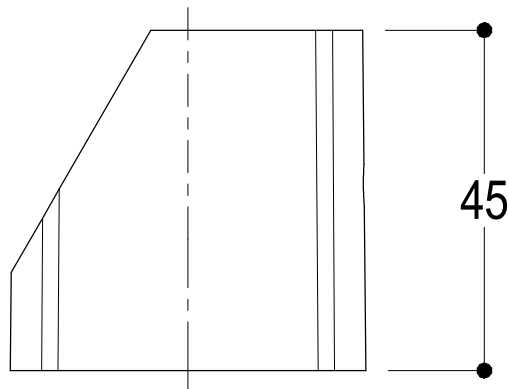

SERIE HAPTIC

CODICE PR43MC002

DATA EMISSIONE 12/05/17

DENOMINAZIONE Comando Capsule
Capsule Handle

REVISIONE /
/