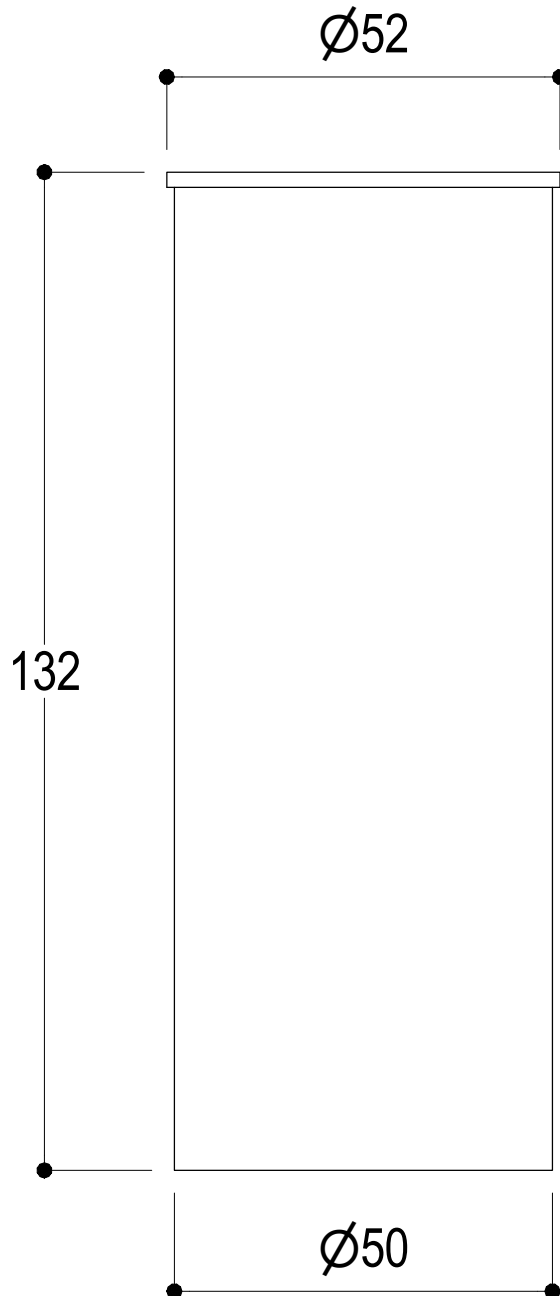

# SCHEDA TECNICA / TECHNICAL DATA

RUBINETTERIE RITMONIO S.R.L. si riserva tutti i diritti connessi con il presente documento e con l'oggetto o la materia ivi rappresentati con divieto di riprodurlo, utilizzarlo o renderlo accessibile a terzi in assenza di previa autorizzazione. Disegno CAD non modificabile a mano

Vista ISO

**Ritmonio**  
Living a quality experience.  
13019 VARALLO - (VC) - ITALY

SERIE	ELEMENTA	CODICE	7DS002	DATA EMISSIONE	16/06/2020
DENOMINAZIONE				REVISIONE	/
Bicchiere Cup					/