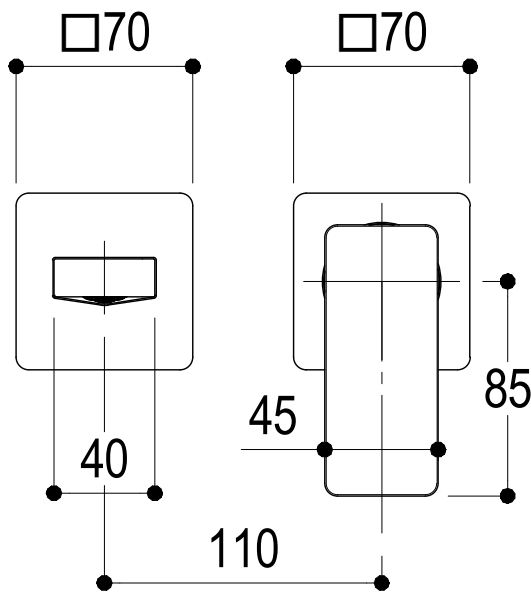

SCHEDA TECNICA / TECHNICAL DATA

RUBINETTERIE RITMONIO S.R.L. si riserva tutti i diritti connessi con il presente documento e con l'oggetto o la materia ivi rappresentati con divieto di riprodurlo, utilizzarlo o renderlo accessibile a terzi in assenza di previa autorizzazione. Disegno CAD non modificabile a mano

RUBINETTERIE RITMONIO S.R.L. will claim all rights related to the present document and with the object or subject represented therein with the prohibition of reproduction, use or disclosure to third parties without previous permission. The Cad plan is not alterable by hand

Ritmonio
Living a quality experience.
13019 VARALLO - (VC) - ITALY

SERIE GLITTER

CODICE PR32AH201

DATA EMISSIONE 05/12/13

DENOMINAZIONE Miscelatore monocomando ad incasso per lavabo
Built-in single lever basin mixer

REVISIONE 3
17/10/2019