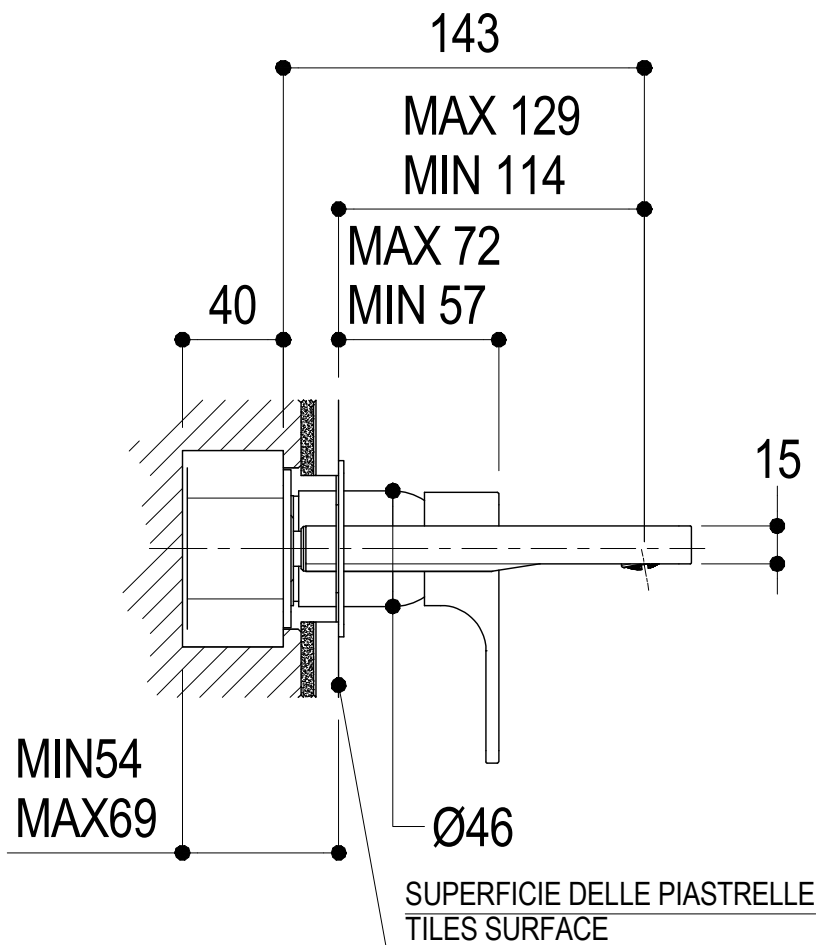

SCHEDA TECNICA / TECHNICAL DATA

RUBINETTERIE RITMONIO S.R.L. si riserva tutti i diritti connessi con il presente documento e con l'oggetto o la materia ivi rappresentati con divieto di riprodurlo, utilizzarlo o renderlo accessibile a terzi in assenza di previa autorizzazione. Disegno CAD non modificabile a mano

RUBINETTERIE RITMONIO S.R.L. will claim all rights related to the present document and with the object or subject represented therein with the prohibition of reproduction, use or disclosure to third parties without previous permission. The Cad plan is not alterable by hand

Ritmonio
Living a quality experience.
13019 VARALLO - (VC) - ITALY

SERIE GLITTER

CODICE PR32AH201

DATA EMISSIONE 05/12/13

DENOMINAZIONE Miscelatore monocomando ad incasso per lavabo
Built-in single lever basin mixer

REVISIONE 3
17/10/2019