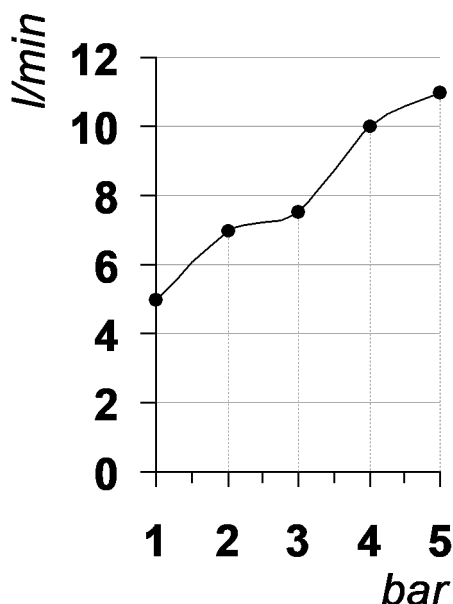

Living a quality experience.

13019 VARALLO - (VC) - ITALY

I diagrammi riportati di seguito riassumono i valori riscontrati durante le prove di portata dei seguenti articoli. Le prove sono state effettuate con pressioni che variavano da 1 a 5 bar e in posizione di acqua miscelata

The following diagrams sum up the values, taken from flow tests of the following items. Tests were conducted with pressure variations from 1 to 5 bar and with mixed water.

GLITTER

Art. PR32AH201

Miscelatore monocomando ad incasso per lavabo

Built-in single lever basin mixer

Portata con aeratore
Flow rate with aerator

bar	1	2	3	4	5
l/min	5	7	7.5	10	11

REVISIONE

/

DATA EMISSIONE

28/06/2022