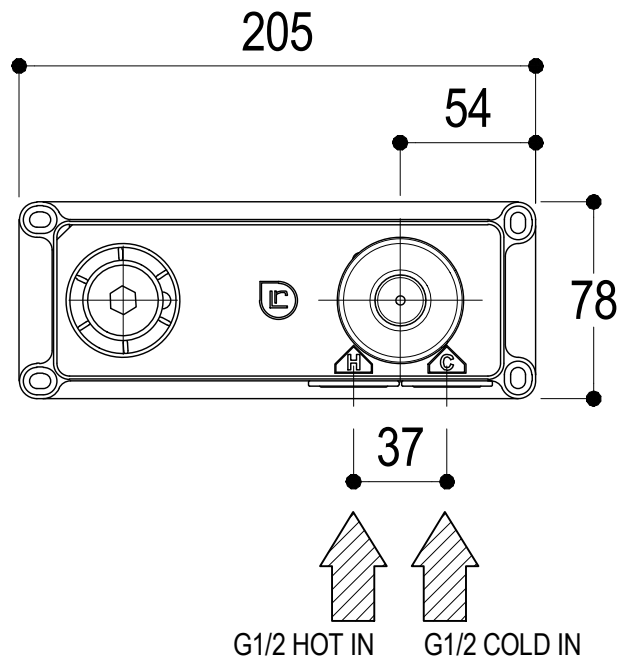

SCHEDA TECNICA / TECHNICAL DATA

RUBINETTERIE RITMONIO S.R.L. si riserva tutti i diritti connessi con il presente documento e con l'oggetto o la materia ivi rappresentati con divieto di riprodurlo, utilizzarlo o renderlo accessibile a terzi in assenza di previa autorizzazione. Disegno CAD non modificabile a mano

RUBINETTERIE RITMONIO S.R.L. will claim all rights related to the present document and with the object or subject represented therein with the prohibition of reproduction, use or disclosure to third parties without previous permission. The Cad plan is not alterable by hand

Ritmonio
Living a quality experience.
13019 VARALLO - (VC) - ITALY

SERIE GLITTER

CODICE PR32AH201

DATA EMISSIONE 05/12/13

DENOMINAZIONE Miscelatore monocomando ad incasso per lavabo
Built-in single lever basin mixer

REVISIONE 3
17/10/2019