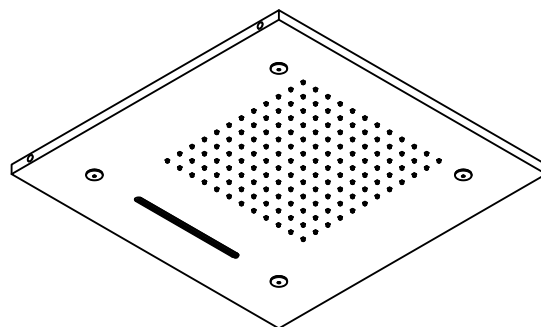

Living a quality experience.

13019 VARALLO - (VC) - ITALY

I diagrammi riportati di seguito riassumono i valori riscontrati durante le prove di portata dei seguenti articoli. Le prove sono state effettuate con pressioni che variavano da 1 a 5 bar e in posizione di acqua miscelata

The following diagrams sum up the values, taken from flow tests of the following items. Tests were conducted with pressure variations from 1 to 5 bar and with mixed water.

ACCESSORI

Art. 75AX01

*Soffione per doccia in acciaio inox _ 500x500
Stainless steel shower head _ 500x500*