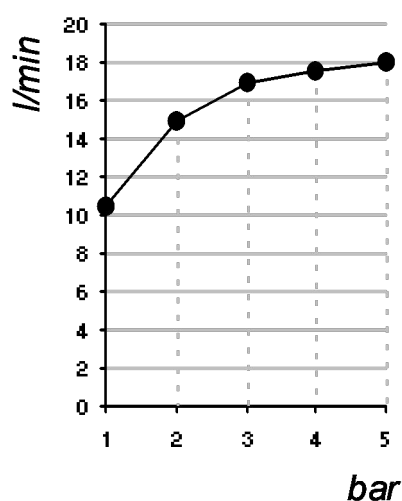

Cascata / Waterfall

bar	1	2	3	4	5
l/min	10.5	15	17	17.5	18

REVISIONE

/

DATA EMISSIONE

17/11/2022