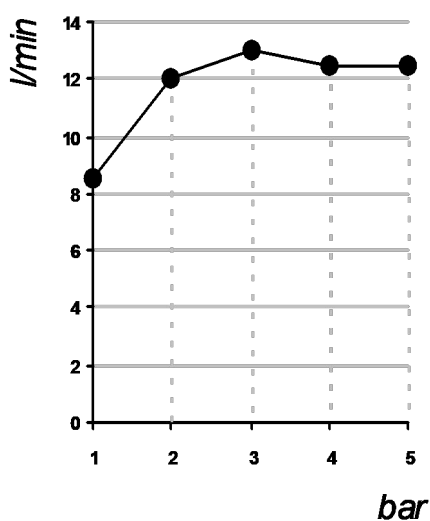

Soffione / Shower head

bar	1	2	3	4	5
l/min	8.5	12	13	12.5	12.5