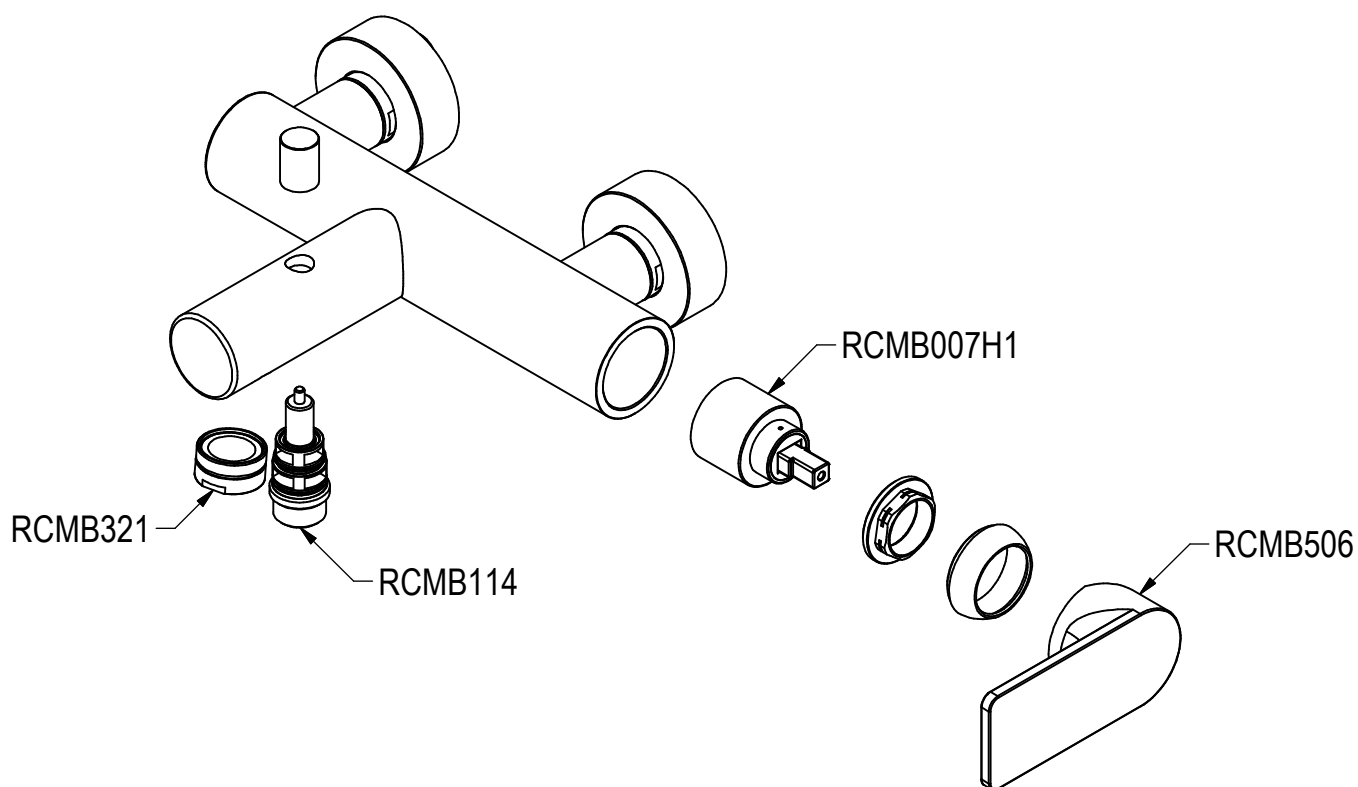

# SCHEDA TECNICA / TECHNICAL DATA

RUBINETTERIE RITMONIO S.R.L. si riserva tutti i diritti connessi con il presente documento e con l'oggetto o la materia ivi rappresentati con divieto di riprodurlo, utilizzarlo o renderlo accessibile a terzi in assenza di previa autorizzazione. Disegno CAD non modificabile a mano

**Ritmonio**

Living a quality experience.

13019 VARALLO - (VC) - ITALY

SERIE	POIS	CODICE	PR31EA201	DATA EMISSIONE	04/03/16
DENOMINAZIONE	Miscelatore monocomando esterno per vasca External single lever bath mixer				
REVISIONE	/	EMESSO	BOTTA F.	APPROVATO	GIUSTO C.