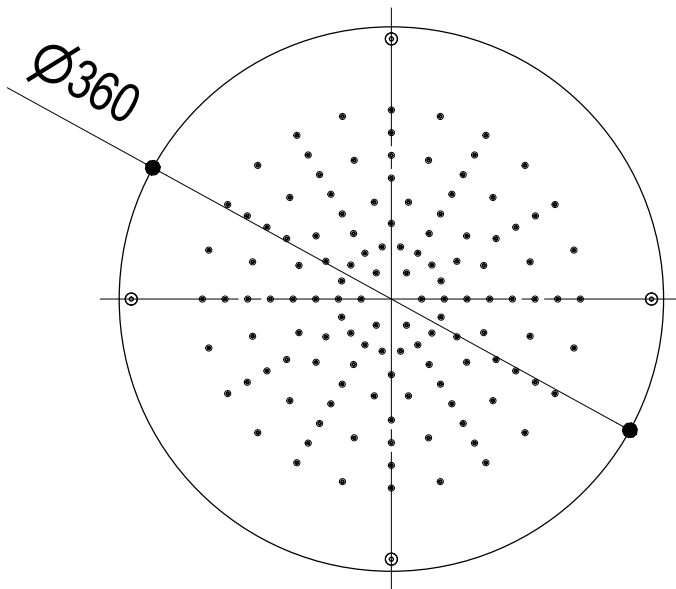

SCHEDA TECNICA / TECHNICAL DATA

RUBINETTERIE RITMONIO S.R.L. si riserva tutti i diritti connessi con il presente documento e con l'oggetto o la materia ivi rappresentati con divieto di riprodurlo, utilizzarlo o renderlo accessibile a terzi in assenza di previa autorizzazione. Disegno CAD non modificabile a mano

RUBINETTERIE RITMONIO S.R.L. will claim all rights related to the present document and with the object or subject represented therein with the prohibition of reproduction, use or disclosure to third parties without previous permission. The Cad plan is not alterable by hand

INGOMBRO PER IL CORRETTO FUNZIONAMENTO ENCUMBRANCE FOR THE CORRECT USE

Ritmonio
Living a quality experience.
13019 VARALLO - (VC) - ITALY

SERIE DOT316 ROUND

CODICE 75T007

DATA EMISSIONE 15/06/20

DENOMINAZIONE Soffione per doccia da soffitto in acciaio inox
Stainless steel ceiling shower

REVISIONE /
/