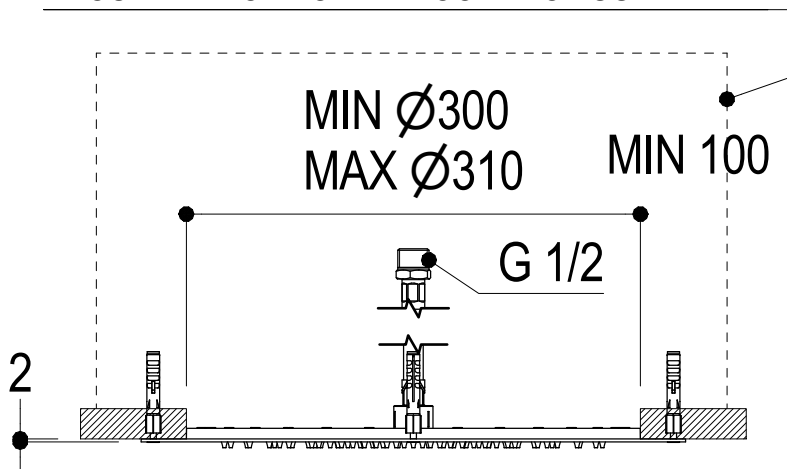

Vista ISO

INGOMBRO PER IL CORRETTO FUNZIONAMENTO ENCUMBRANCE FOR THE CORRECT USE

Ritmonio
Living a quality experience.
13019 VARALLO - (VC) - ITALY

SERIE DOT316 ROUND

CODICE 75T007

DATA EMISSIONE 15/06/20

DENOMINAZIONE Soffione per doccia da soffitto in acciaio inox
Stainless steel ceiling shower

Living a quality experience.

13019 VARALLO - (VC) - ITALY

I diagrammi riportati di seguito riassumono i valori riscontrati durante le prove di portata dei seguenti articoli. Le prove sono state effettuate con pressioni che variavano da 1 a 5 bar e in posizione di acqua miscelata