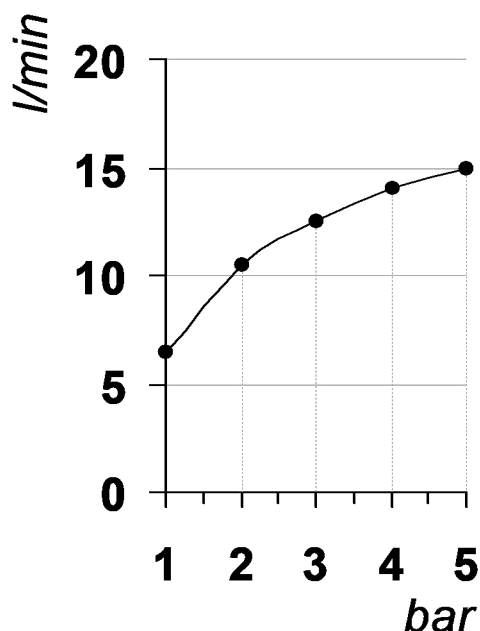

Soffione / Shower head

bar	1	2	3	4	5
l/min	6	10.5	12.5	14	15