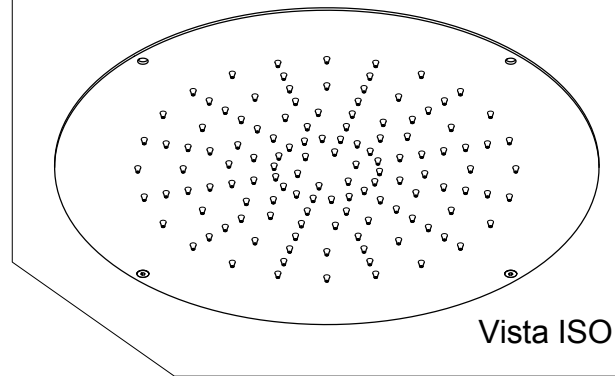

Vista ISO

INGOMBRO PER IL CORRETTO FUNZIONAMENTO ENCUMBRANCE FOR THE CORRECT USE

Ritmonio
Living a quality experience.
13019 VARALLO - (VC) - ITALY

SERIE DOT316 ROUND

CODICE 75T007

DATA EMISSIONE 15/06/20

DENOMINAZIONE Soffione per doccia da soffitto in acciaio inox
Stainless steel ceiling shower

Living a quality experience.

13019 VARALLO - (VC) - ITALY

I diagrammi riportati di seguito riassumono i valori riscontrati durante le prove di portata dei seguenti articoli. Le prove sono state effettuate con pressioni che variavano da 1 a 5 bar e in posizione di acqua miscelata