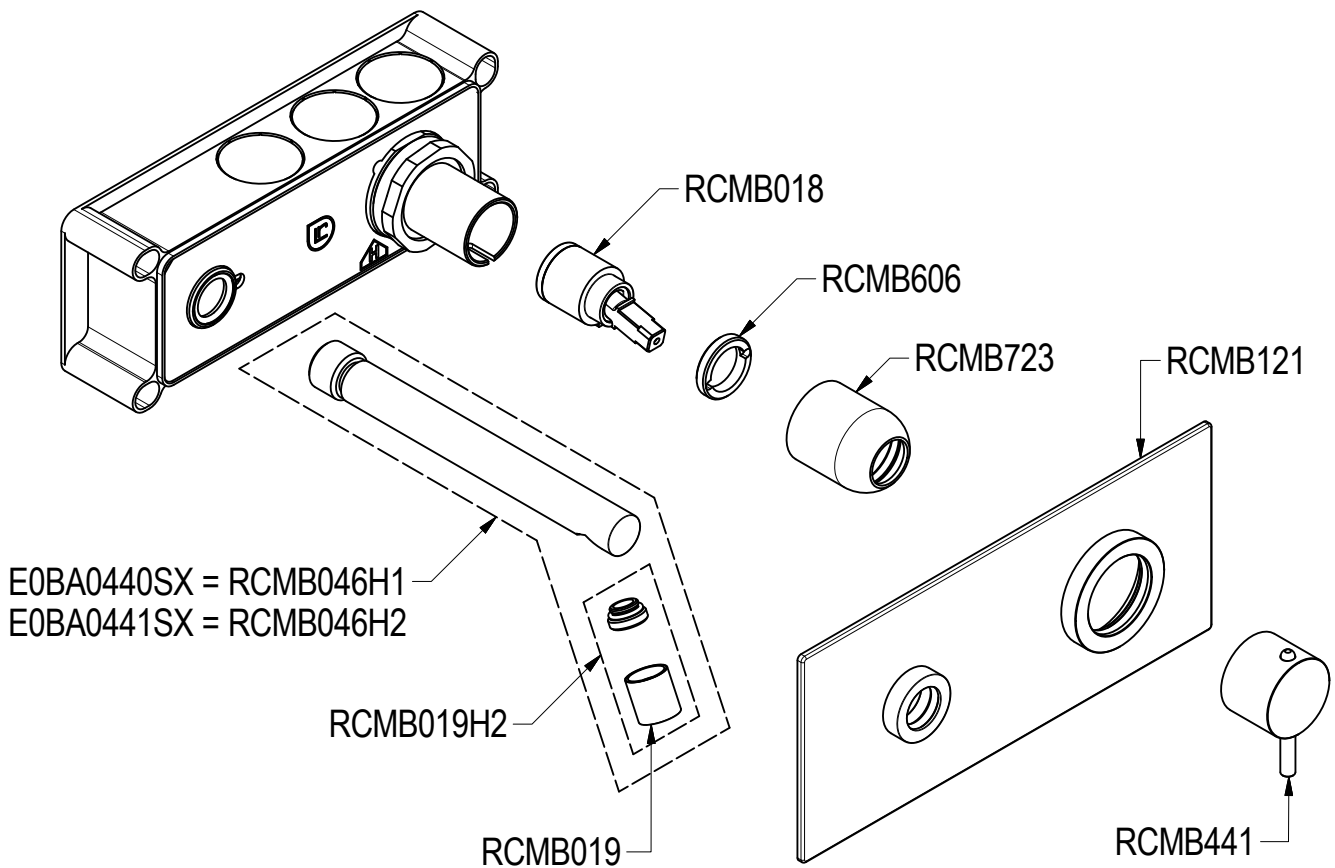

SCHEDA TECNICA / TECHNICAL DATA

RUBINETTERIE RITMONIO S.R.L. si riserva tutti i diritti connessi con il presente documento e con l'oggetto o la materia ivi rappresentati con divieto di riprodurlo, utilizzarlo o renderlo accessibile a terzi in assenza di previa autorizzazione. Disegno CAD non modificabile a mano

Ritmonio
Living a quality experience.
13019 VARALLO - (VC) - ITALY

SERIE
DIAMETROTRENTACINQUE

CODICE
E0BA0440SX-E0BA0441SX

DATA EMISSIONE
29/06/2016

DENOMINAZIONE
Miscelatore monocomando lavabo incasso
Built.in single lever basin mixer