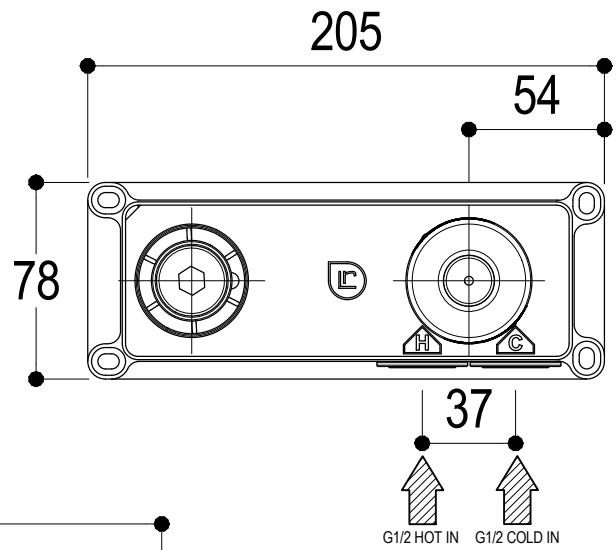

**Ritmonio**  
Living a quality experience.  
13019 VARALLO - (VC) - ITALY

SERIE  
DIAMETRO35 CROSS

CODICE  
PR53BH101

DATA EMISSIONE  
05/07/2021

DENOMINAZIONE  
Miscelatore monocomando ad incasso per bidet  
Built-in single lever bidet mixer

### DIAMETRO35 CROSS