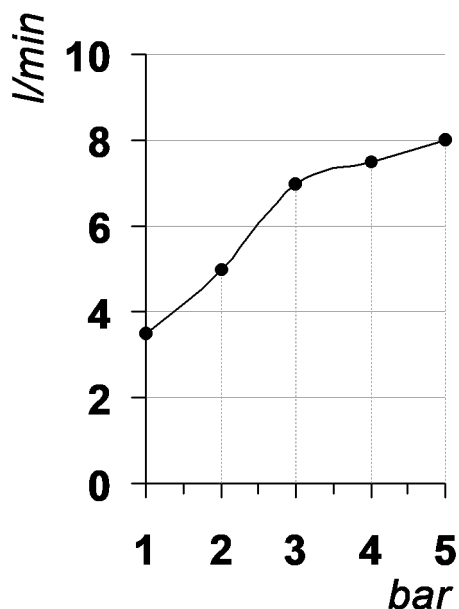

bar	1	2	3	4	5
l/min	3.5	5	7	7.5	8

REVISIONE

/

DATA EMISSIONE

22/12/2021