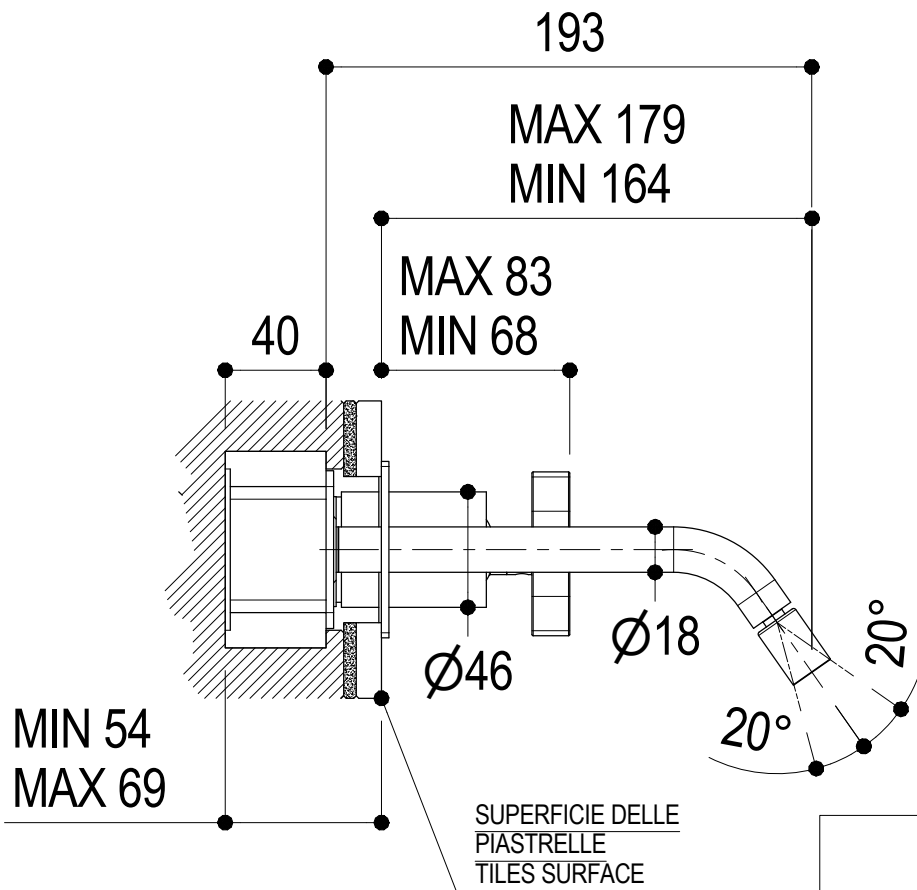

**Ritmonio**  
Living a quality experience.  
13019 VARALLO - (VC) - ITALY

SERIE  
DIAMETRO35 CROSS

CODICE  
PR53BH101

DATA EMISSIONE  
05/07/2021

DENOMINAZIONE  
Miscelatore monocomando ad incasso per bidet  
Built-in single lever bidet mixer

Living a quality experience.

13019 VARALLO - (VC) - ITALY

*I diagrammi riportati di seguito riassumono i valori riscontrati durante le prove di portata dei seguenti articoli. Le prove sono state effettuate con pressioni che variavano da 1 a 5 bar e in posizione di acqua miscelata*

### DIAMETRO35 CROSS