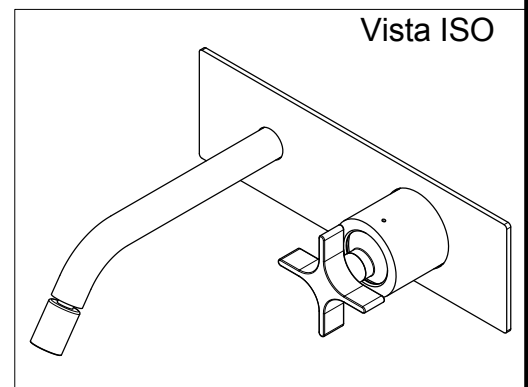

**Ritmonio**  
Living a quality experience.  
13019 VARALLO - (VC) - ITALY

SERIE  
DIAMETRO35 CROSS

CODICE  
PR53BH101

DATA EMISSIONE  
05/07/2021

DENOMINAZIONE  
Miscelatore monocomando ad incasso per bidet  
Built-in single lever bidet mixer

### DIAMETRO35 CROSS