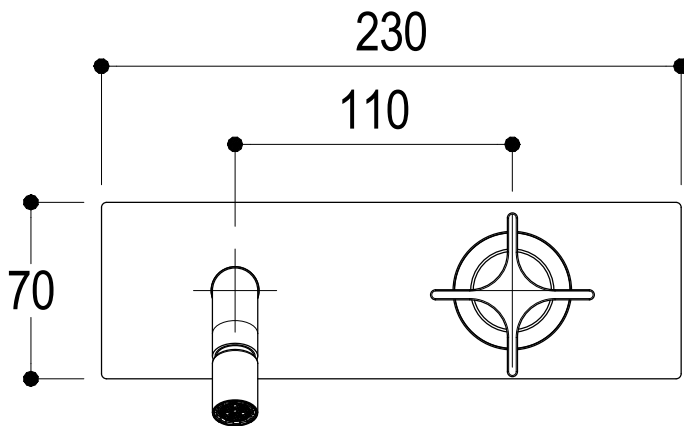

**Ritmonio**  
Living a quality experience.  
13019 VARALLO - (VC) - ITALY

SERIE  
DIAMETRO35 CROSS

CODICE  
PR53BH101

DATA EMISSIONE  
05/07/2021

DENOMINAZIONE  
Miscelatore monocomando ad incasso per bidet  
Built-in single lever bidet mixer

### DIAMETRO35 CROSS