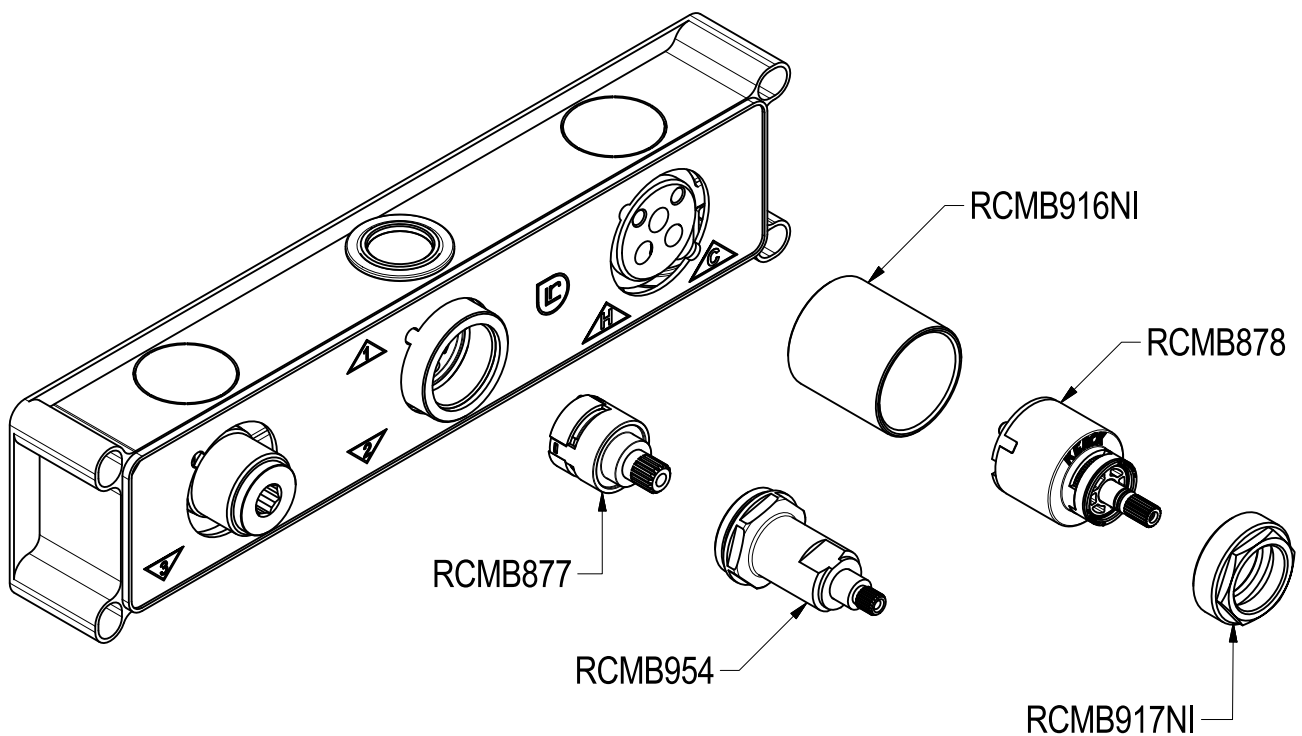

SCHEDA TECNICA / TECHNICAL DATA

RUBINETTERIE RITMONIO S.R.L. si riserva tutti i diritti connessi con il presente documento e con l'oggetto o la materia ivi rappresentati con divieto di riprodurlo, utilizzarlo o renderlo accessibile a terzi in assenza di previa autorizzazione. Disegno CAD non modificabile a mano

Ritmonio
Living a quality experience.
13019 VARALLO - (VC) - ITALY

SERIE BUILT-IN PARTS

CODICE PM0020G

DATA EMISSIONE 30/07/2021

DENOMINAZIONE Parti interne gruppo doccia-vasca
Inner parts bath-shower group