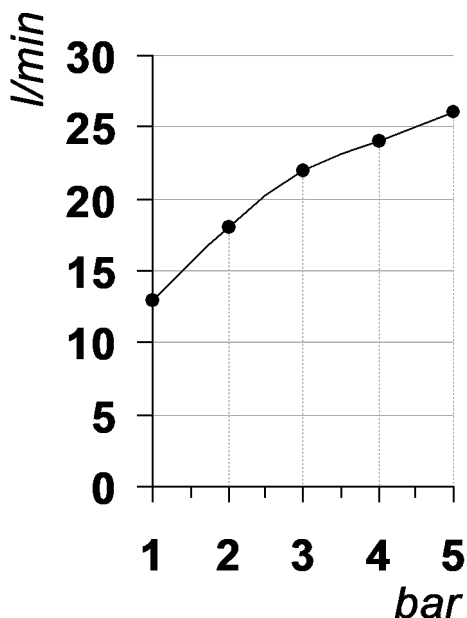

bar	1	2	3	4	5
l/min	13	18	22	24	26

REVISIONE

/

DATA EMISSIONE

12/10/2022