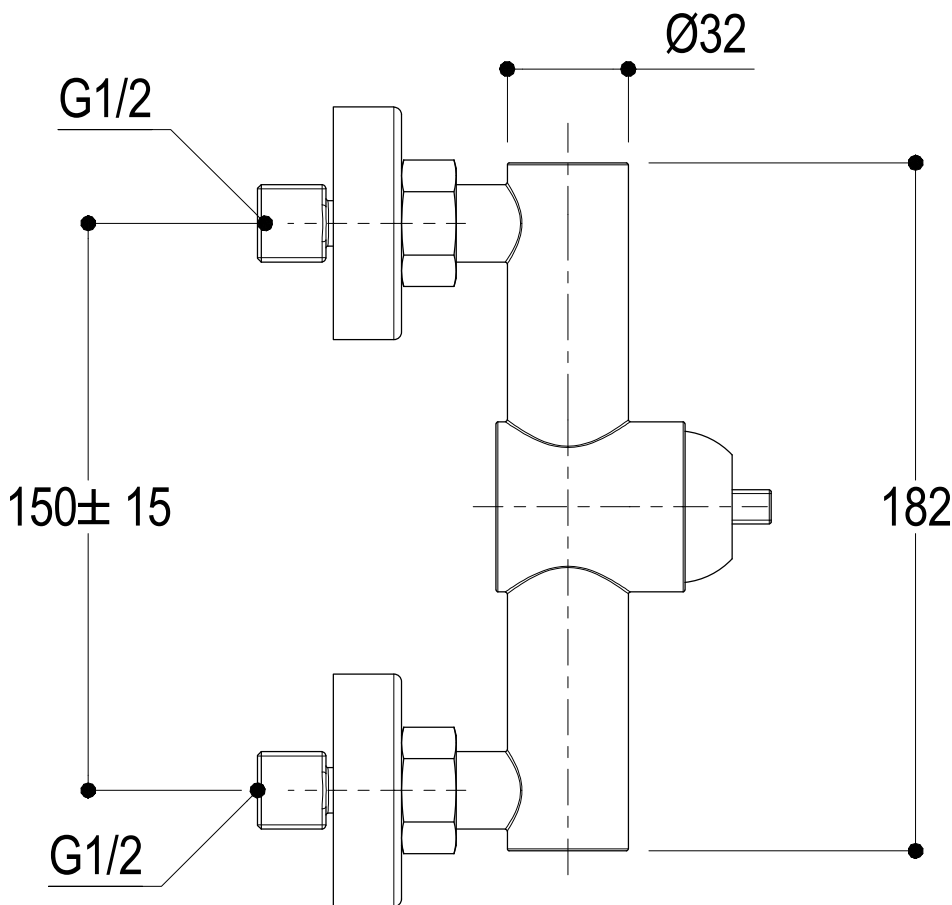

Ritmonio
Living a quality experience.
13019 VARALLO - (VC) - ITALY

SERIE HAPTIC

CODICE PR43FL202

DATA EMISSIONE 27/02/2018

DENOMINAZIONE Miscelatore monocomando esterno per doccia
Outer single lever shower mixer

REVISIONE /
/