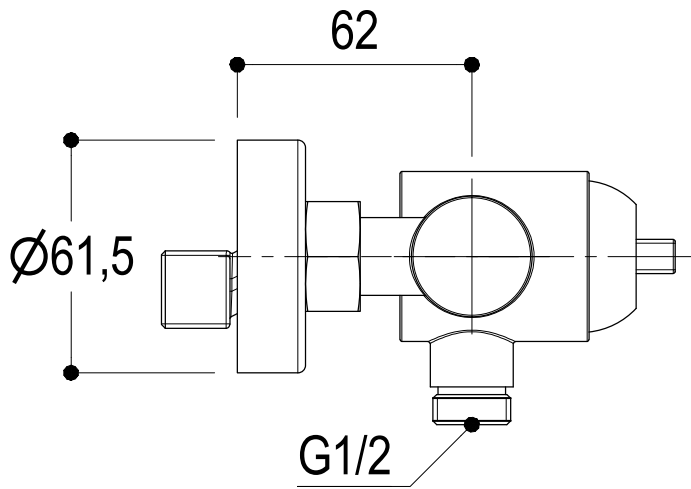

SCHEDA TECNICA / TECHNICAL DATA

RUBINETTERIE RITMONIO S.R.L. si riserva tutti i diritti connessi con il presente documento e con l'oggetto o la materia ivi rappresentati con divieto di riprodurlo, utilizzarlo o renderlo accessibile a terzi in assenza di previa autorizzazione. Disegno CAD non modificabile a mano

RUBINETTERIE RITMONIO S.R.L. will claim all rights related to the present document and with the object or subject represented therein with the prohibition of reproduction, use or disclosure to third parties without previous permission. The Cad plan is not alterable by hand

Vista ISO