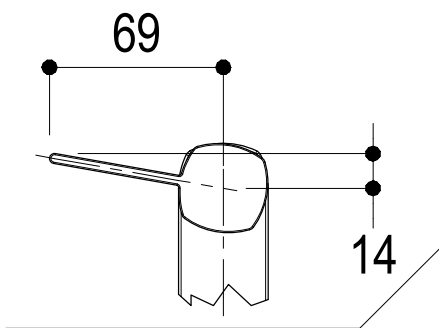

SCHEDA TECNICA / TECHNICAL DATA

RUBINETTERIE RITMONIO S.R.L. si riserva tutti i diritti connessi con il presente documento e con l'oggetto o la materia ivi rappresentati con divieto di riprodurlo, utilizzarlo o renderlo accessibile a terzi in assenza di previa autorizzazione. Disegno CAD non modificabile a mano

RUBINETTERIE RITMONIO S.R.L. will claim all rights related to the present document and with the object or subject represented therein with the prohibition of reproduction, use or disclosure to third parties without previous permission. The Cad plan is not alterable by hand

Ritmonio
Living a quality experience.
13019 VARALLO - (VC) - ITALY

SERIE	HAPTIC	CODICE	PR43AU201	DATA EMISSIONE	04/04/2016
DENOMINAZIONE	Miscelatore monocomando per lavabo Single lever basin mixer				
REVISIONE	—	EMESSO	BIGLIA M.	APPROVATO	GIUSTO C.