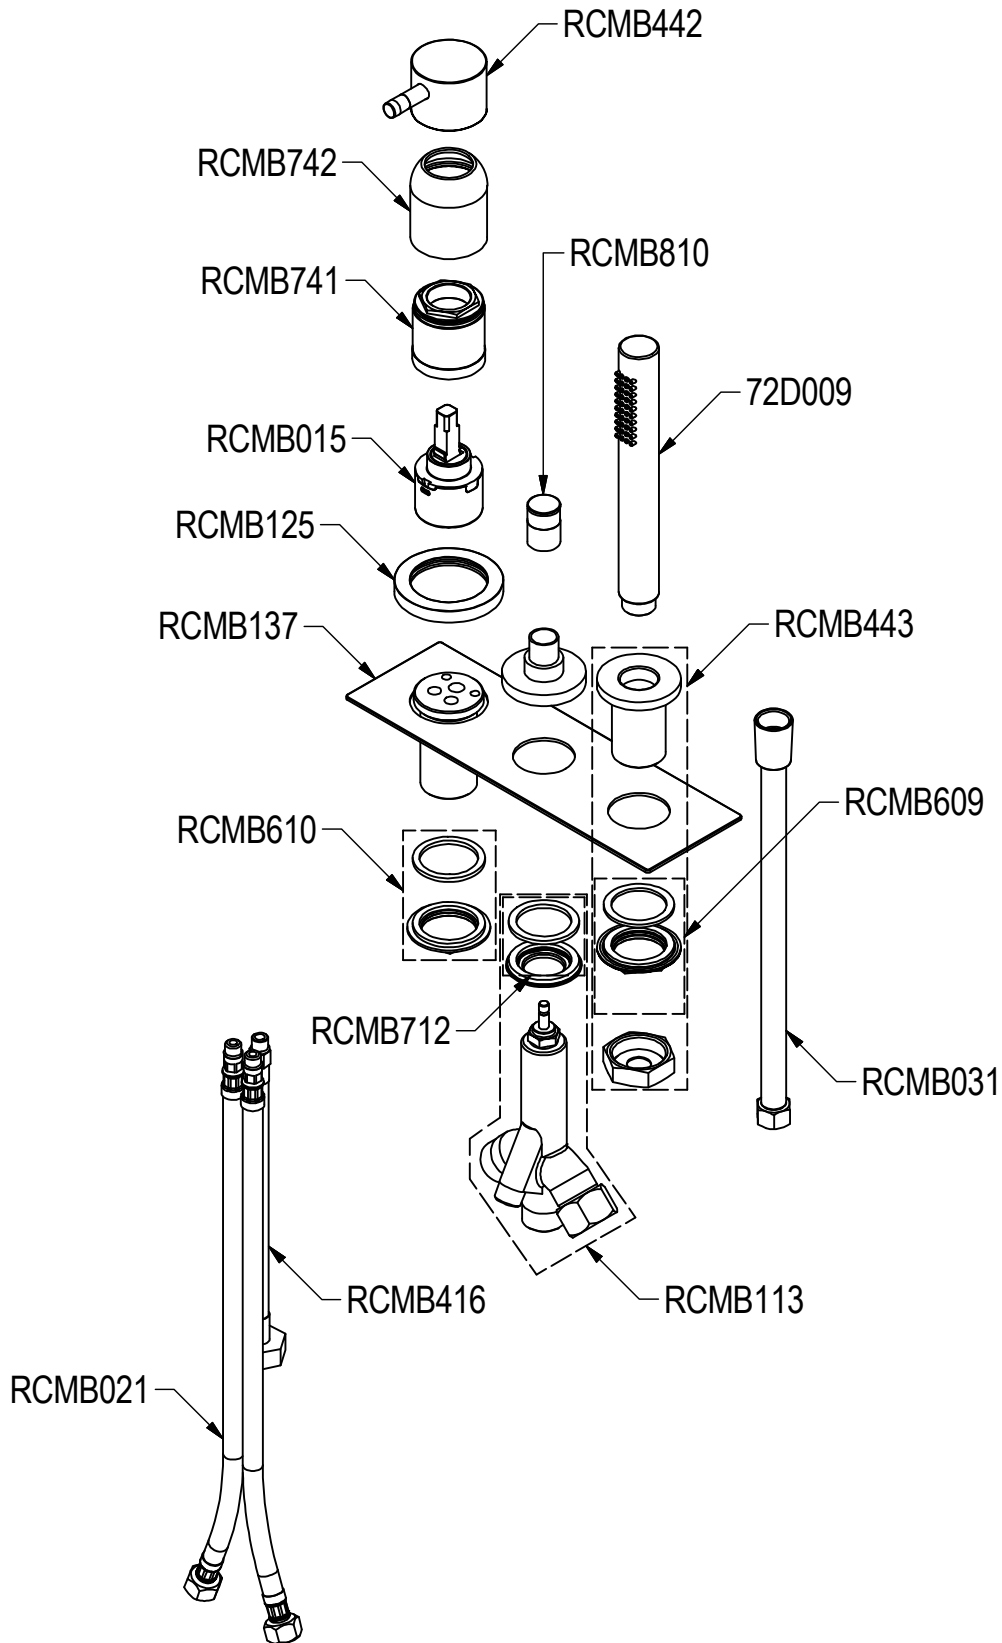

SCHEMA TECNICA / TECHNICAL DATA

RUBINETTERIE RITMONIO S.R.L. si riserva tutti i diritti connessi con il presente documento e con l'oggetto o la materia ivi rappresentati con divieto di riprodurlo, utilizzarlo o renderlo accessibile a terzi in assenza di previa autorizzazione. Disegno CAD non modificabile a mano

Ritmonio
Living a quality experience.
13019 VARALLO - (VC) - ITALY

SERIE Ø35

CODICE E0BA0431

DATA EMISSIONE 29/06/16

DENOMINAZIONE Gruppo per bordo vasca
Deck mounted bath group

REVISIONE 3
20/11/2020