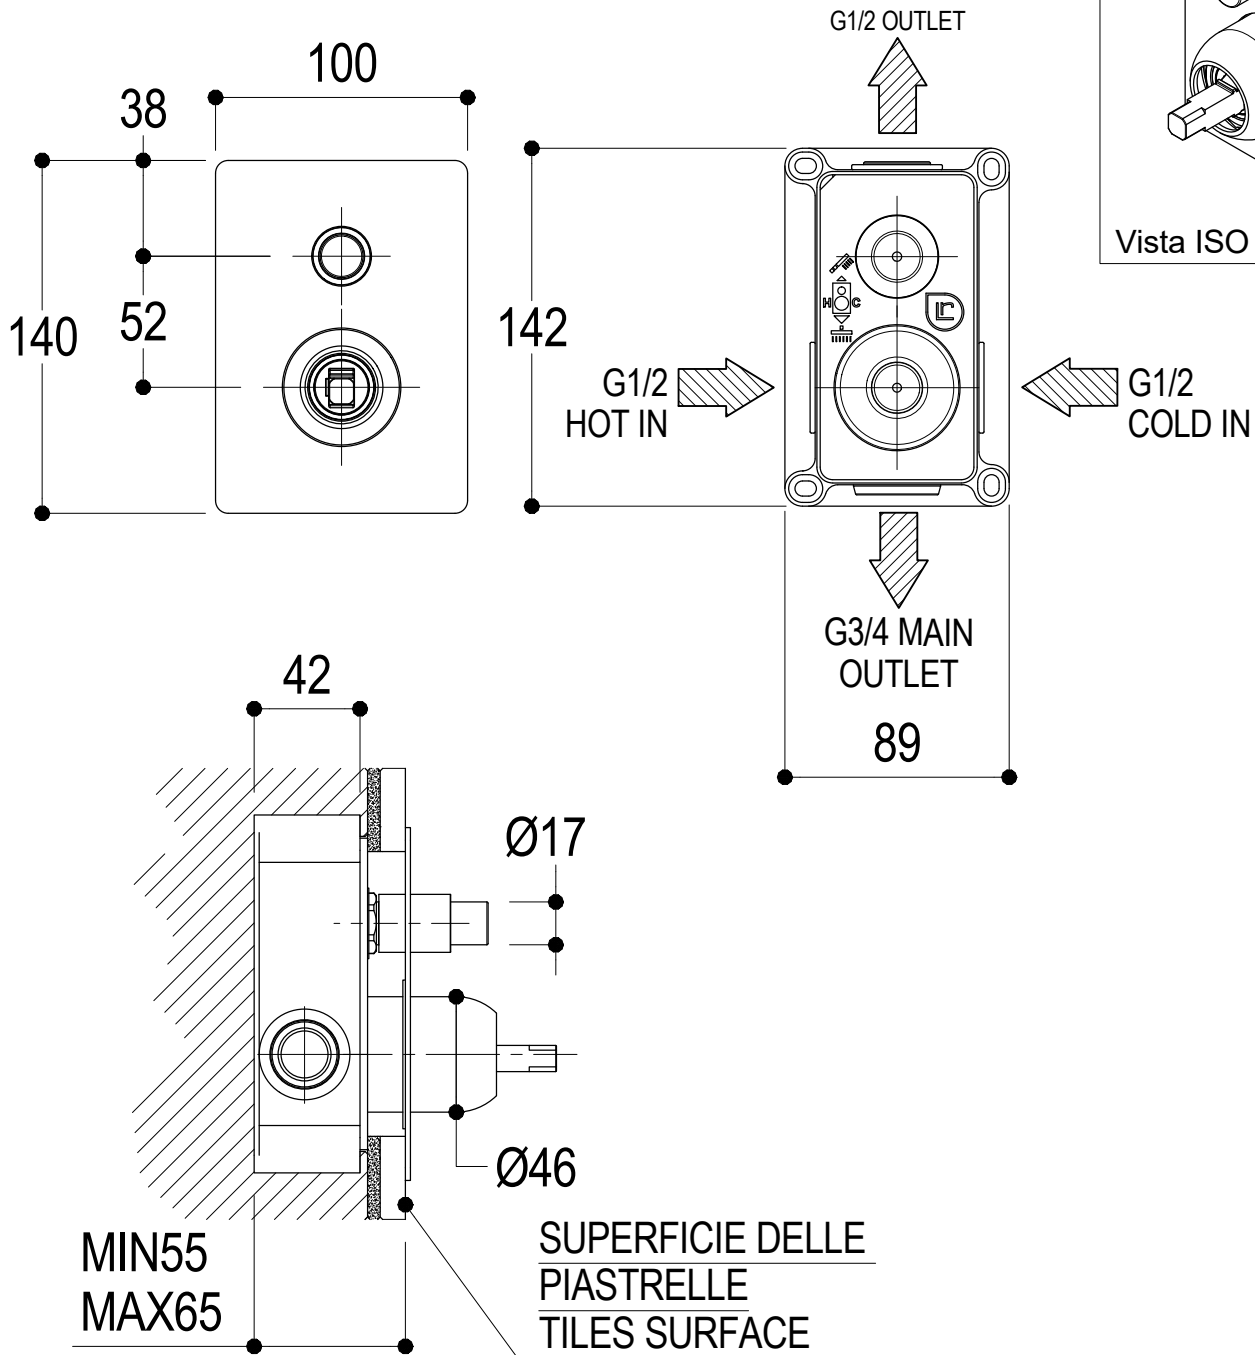

**Ritmonio**  
Living a quality experience.  
13019 VARALLO - (VC) - ITALY

SERIE HAPTIC

CODICE PR43GM101

DATA EMISSIONE 04/04/2016

DENOMINAZIONE Miscelatore monocomando ad incasso per vasca/doccia  
Built-in single lever bath/shower mixer