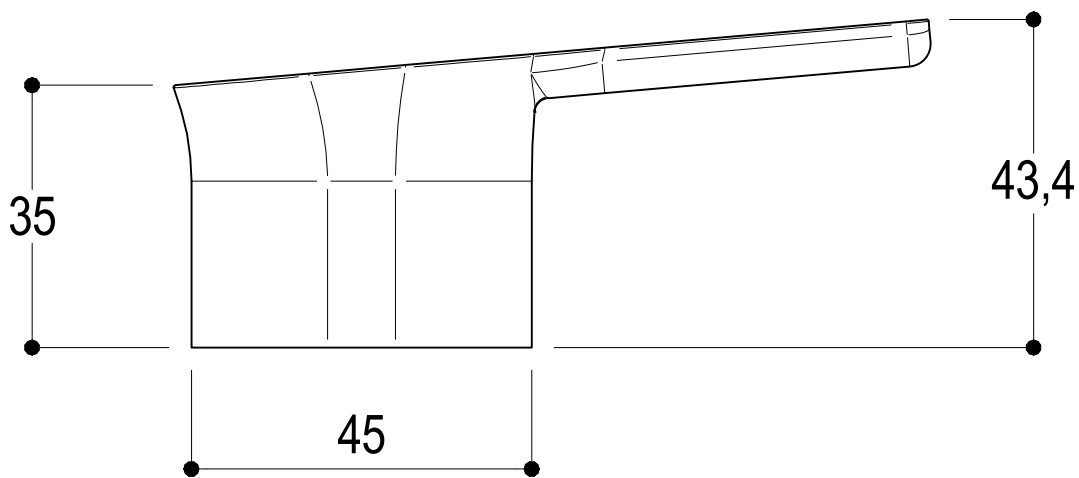

Ritmonio
Living a quality experience.
13019 VARALLO - (VC) - ITALY

SERIE TAORMINA

CODICE PR35MC 101

DATA EMISSIONE 22/06/18

DENOMINAZIONE Comando con leva
Handle with lever

REVISIONE