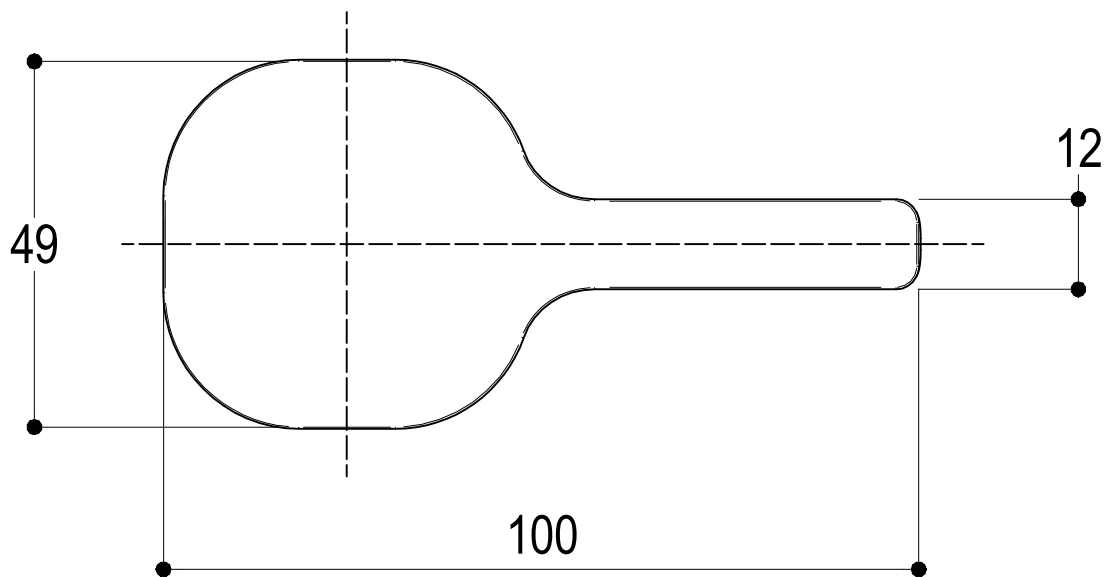

Ritmonio
Living a quality experience.
13019 VARALLO - (VC) - ITALY

SERIE TAORMINA

CODICE PR35MC 101

DATA EMISSIONE 22/06/18

DENOMINAZIONE Comando con leva
Handle with lever

REVISIONE